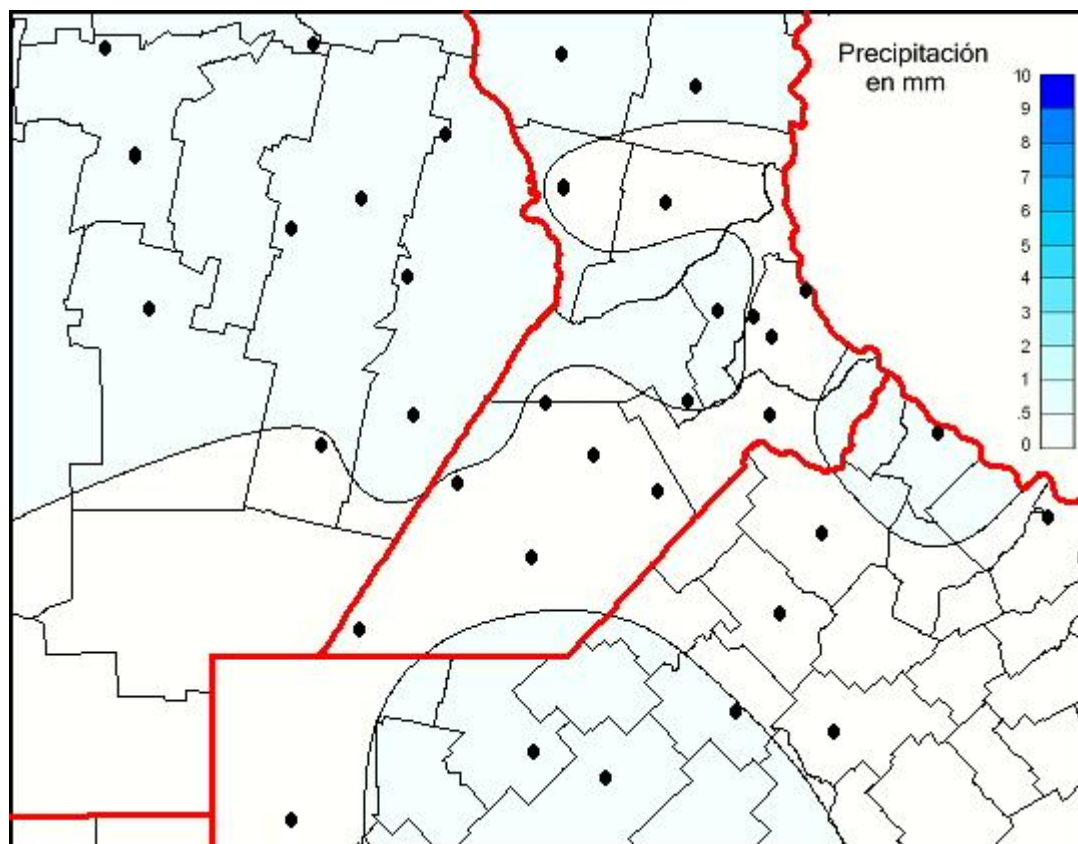

Lluvias

Mapa de precipitación acumulada en las últimas 24 horas.
(Desde las 8:00AM hasta las 8:00AM). Se actualiza a las 10:00hs.