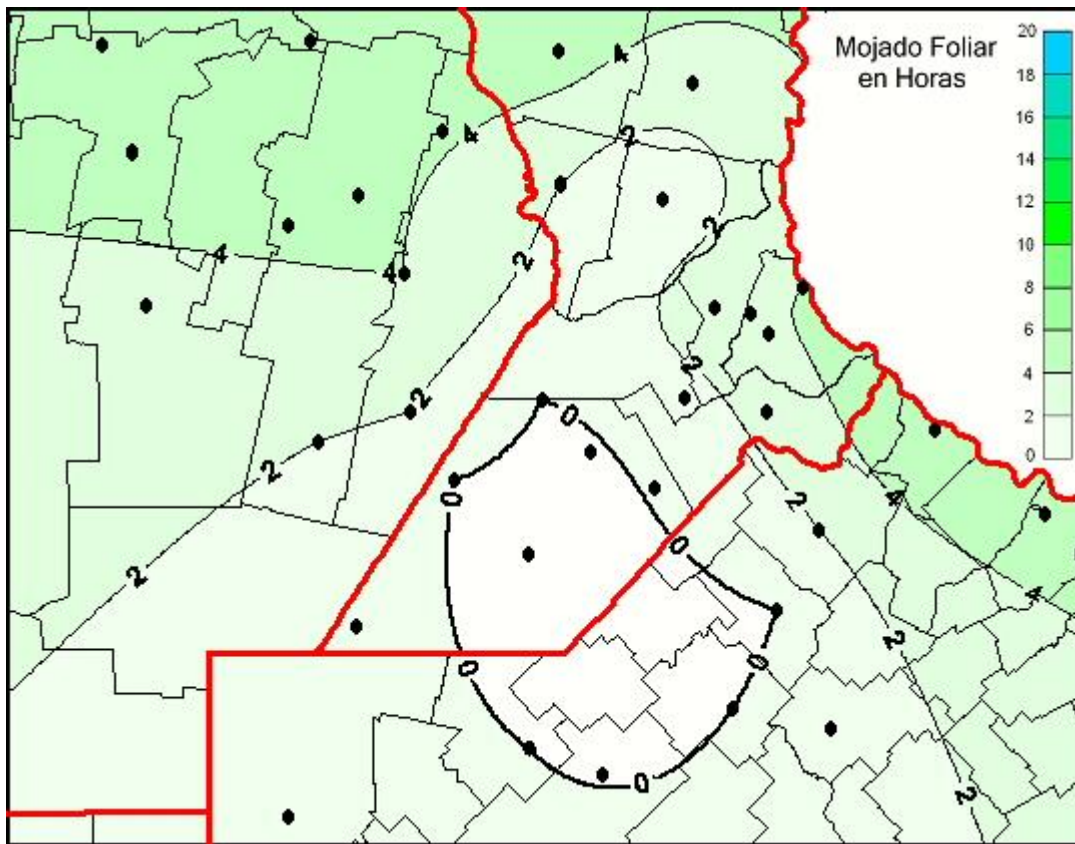

Humedad de Hoja

Mapa de humedad de hoja de las las últimas 24 horas.
(Desde las 8:00AM hasta las 8:00AM). Se actualiza a las 10:00hs.