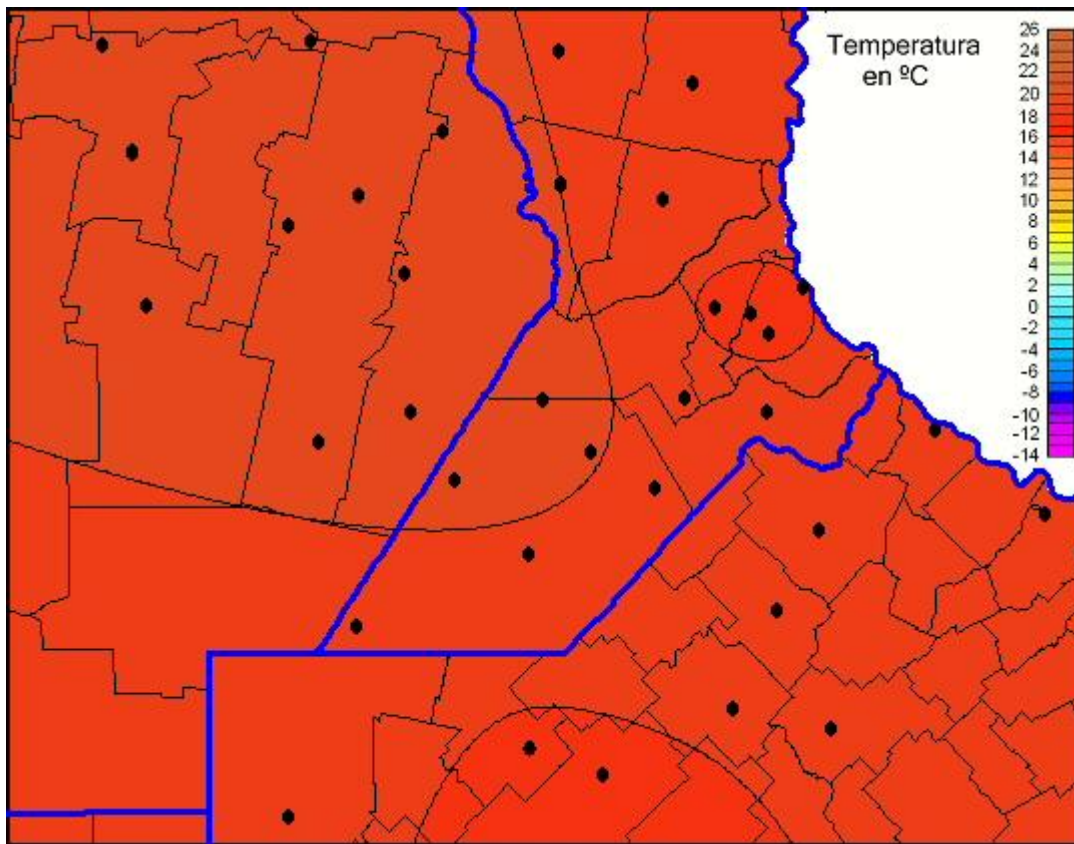

# Temperaturas Mínimas

Mapa de temperaturas mínimas de las las últimas 24 horas.  
(Desde las 8:00AM hasta las 8:00AM). Se actualiza a las 10:00hs.

BOLSA  
DE COMERCIO  
DE ROSARIO

[www.facebook.com/BCROficial](http://www.facebook.com/BCROficial)