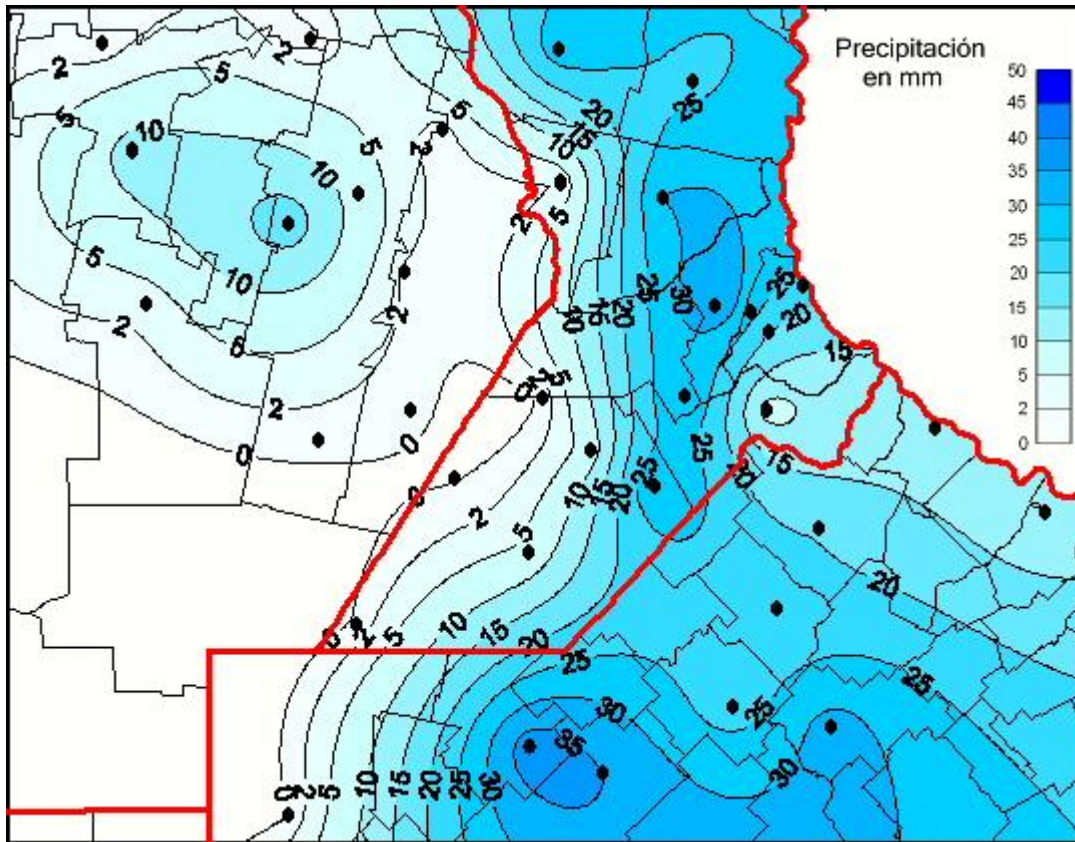

Lluvias

Mapa de precipitación acumulada en las últimas 24 horas.
(Desde las 8:00AM hasta las 8:00AM). Se actualiza a las 10:00hs.