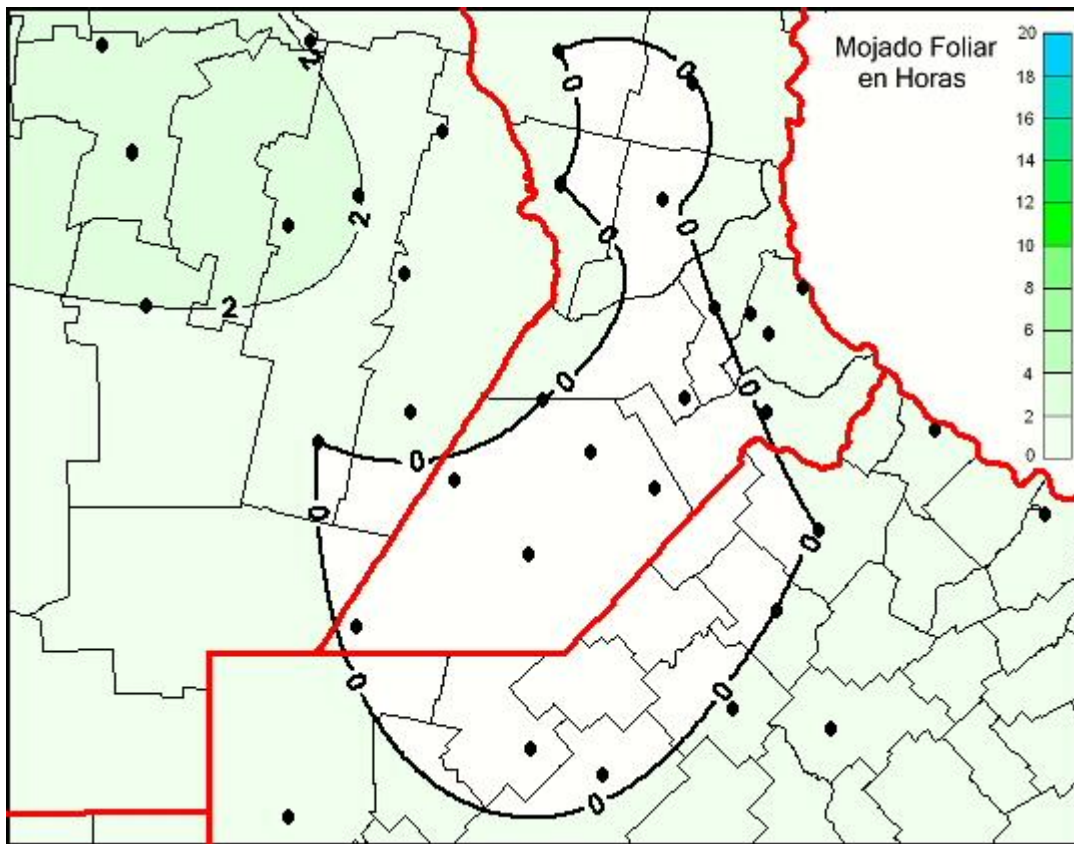

## Humedad de Hoja

Mapa de humedad de hoja de las últimas 24 horas.  
(Desde las 8:00AM hasta las 8:00AM). Se actualiza a las 10:00hs.