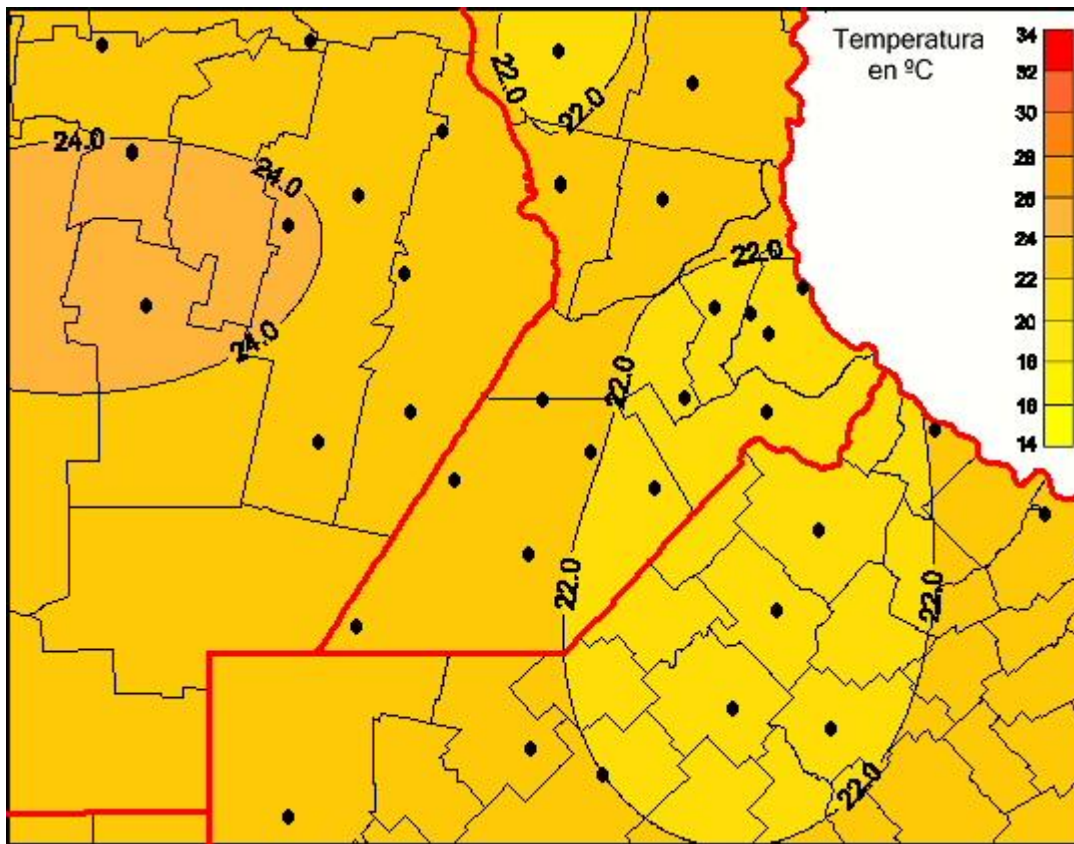

## Temperaturas Mínimas

Mapa de temperaturas mínimas de las las últimas 24 horas.  
(Desde las 8:00AM hasta las 8:00AM). Se actualiza a las 10:00hs.