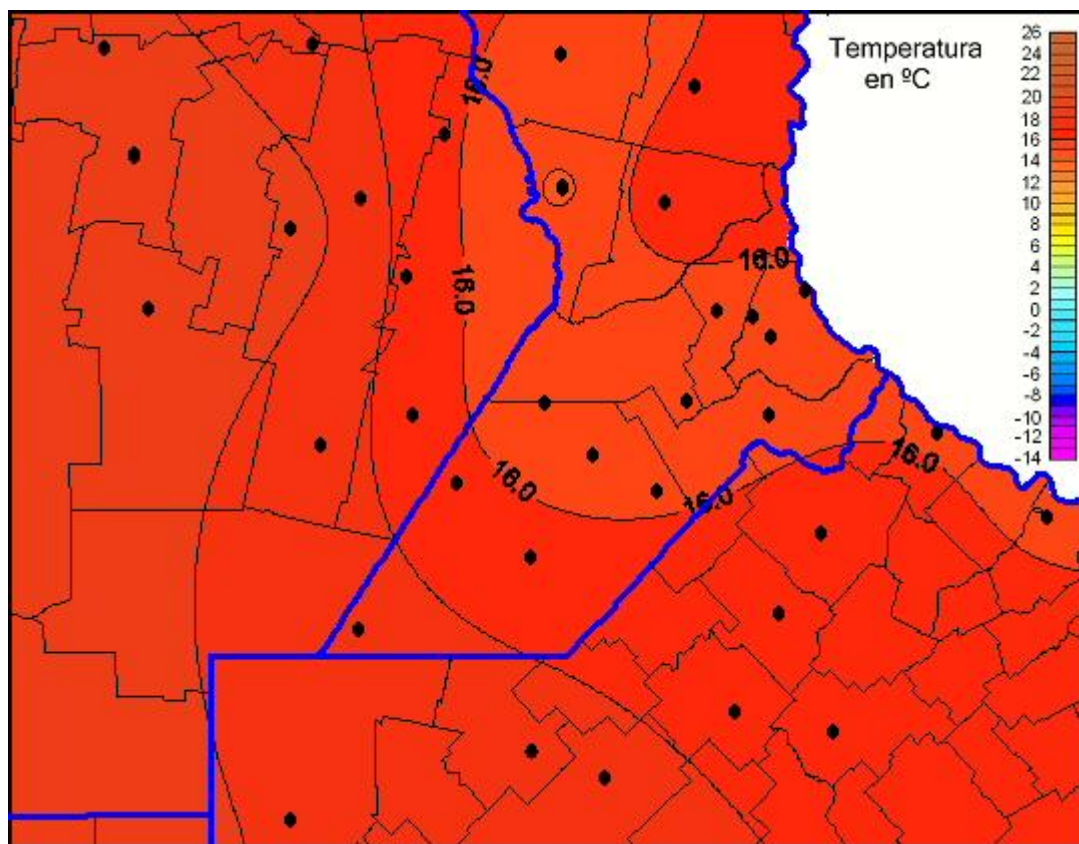

## Temperaturas Mínimas

Mapa de temperaturas mínimas de las las últimas 72 horas.  
(Desde las 8:00AM hasta las 8:00AM). Se actualiza a las 10:00hs.