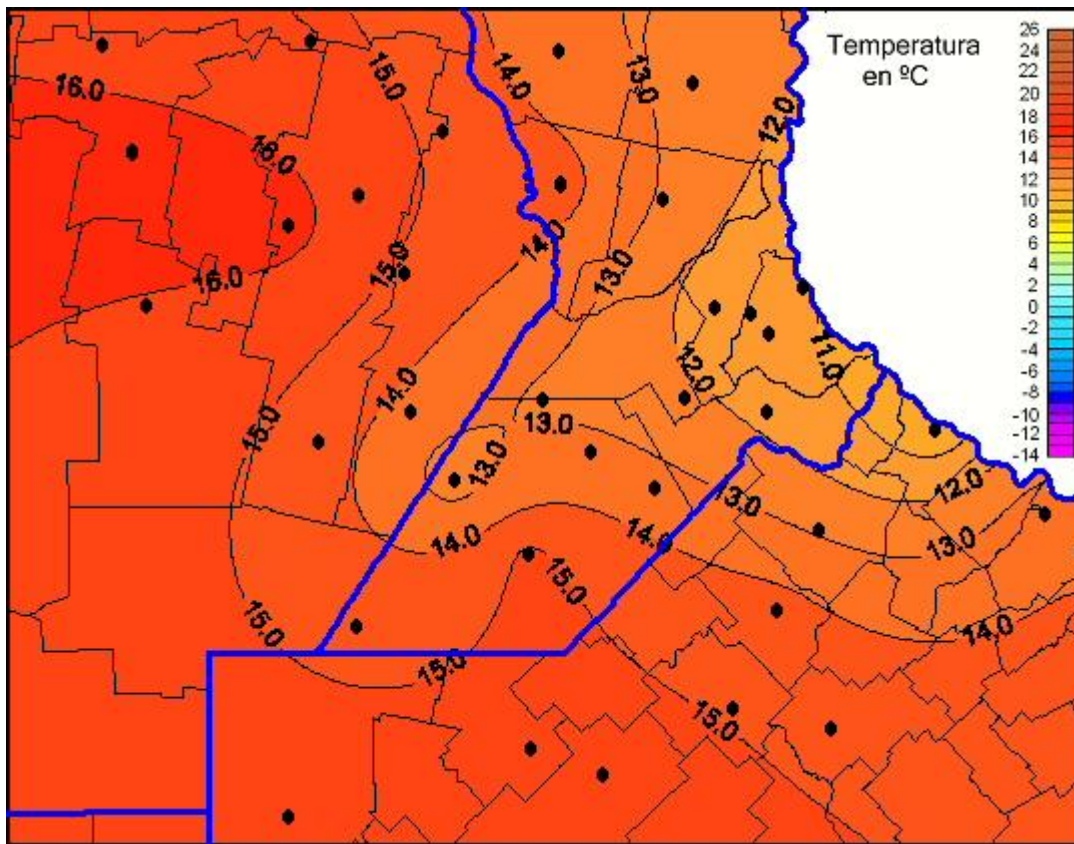

Temperaturas Mínimas

Mapa de temperaturas mínimas de las las últimas 24 horas.
(Desde las 8:00AM hasta las 8:00AM). Se actualiza a las 10:00hs.