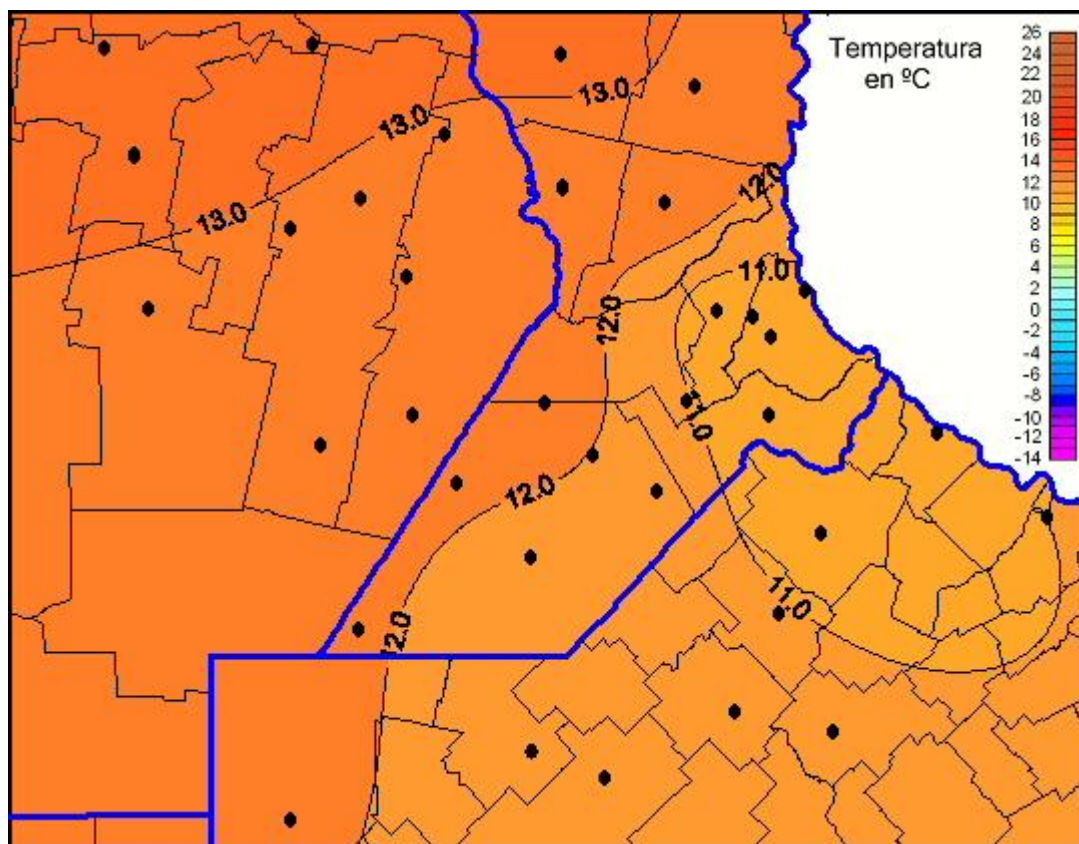

Temperaturas Mínimas

Mapa de temperaturas mínimas de las las últimas 24 horas.
(Desde las 8:00AM hasta las 8:00AM). Se actualiza a las 10:00hs.