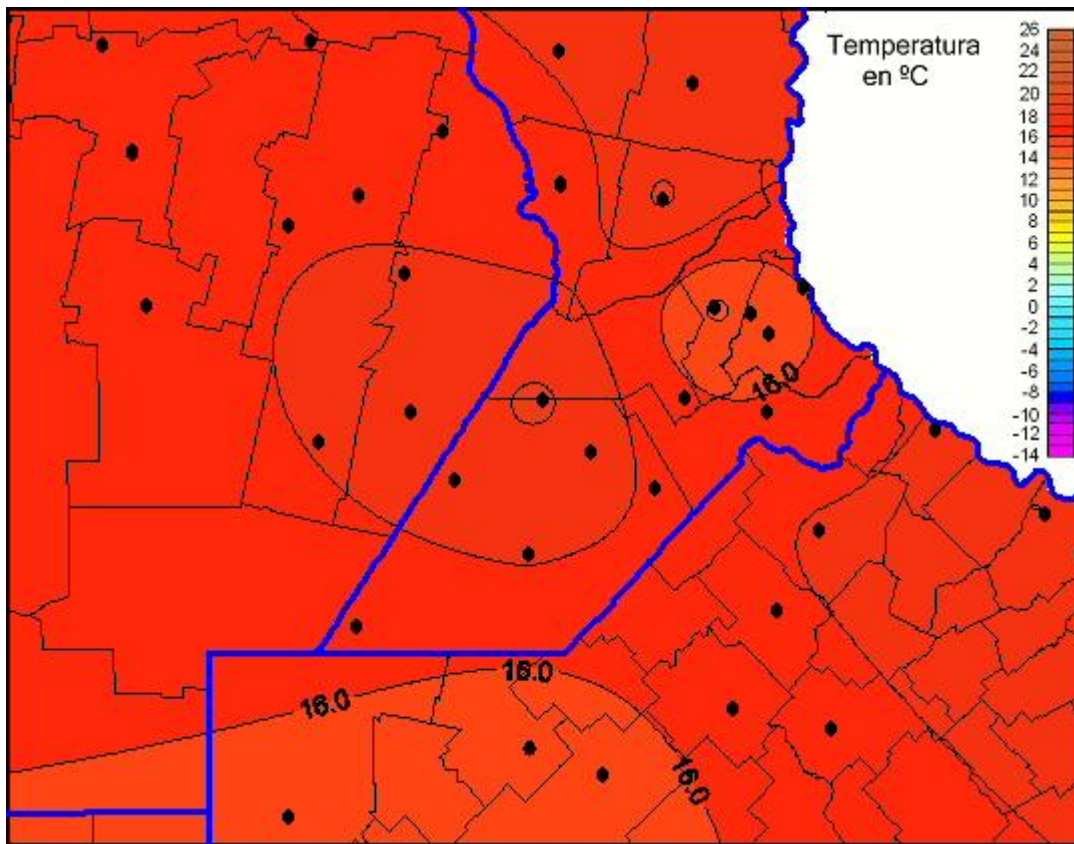

Temperaturas Mínimas

Mapa de temperaturas mínimas de las las últimas 24 horas.
(Desde las 8:00AM hasta las 8:00AM). Se actualiza a las 10:00hs.