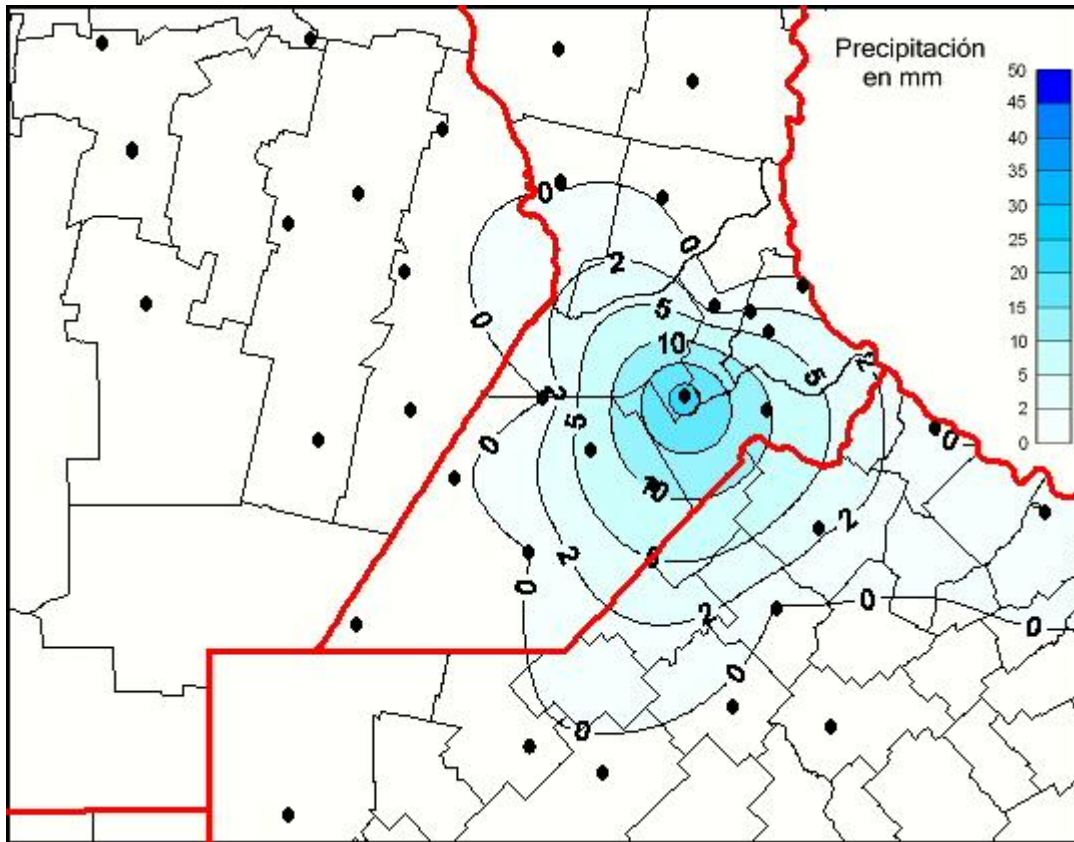

## Lluvias

Mapa de precipitación acumulada en las últimas 24 horas.  
(Desde las 8:00AM hasta las 8:00AM). Se actualiza a las 10:00hs.