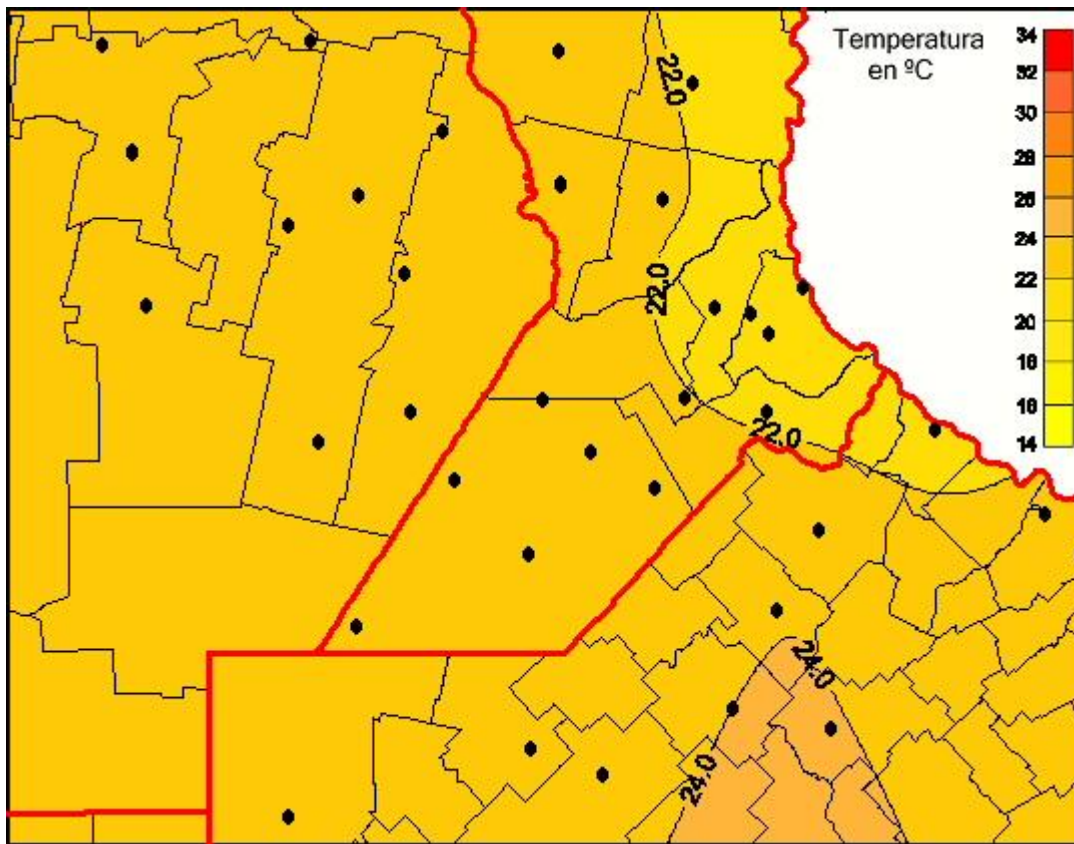

Temperaturas Mínimas

Mapa de temperaturas mínimas de las últimas 24 horas.
(Desde las 8:00AM hasta las 8:00AM). Se actualiza a las 10:00hs.