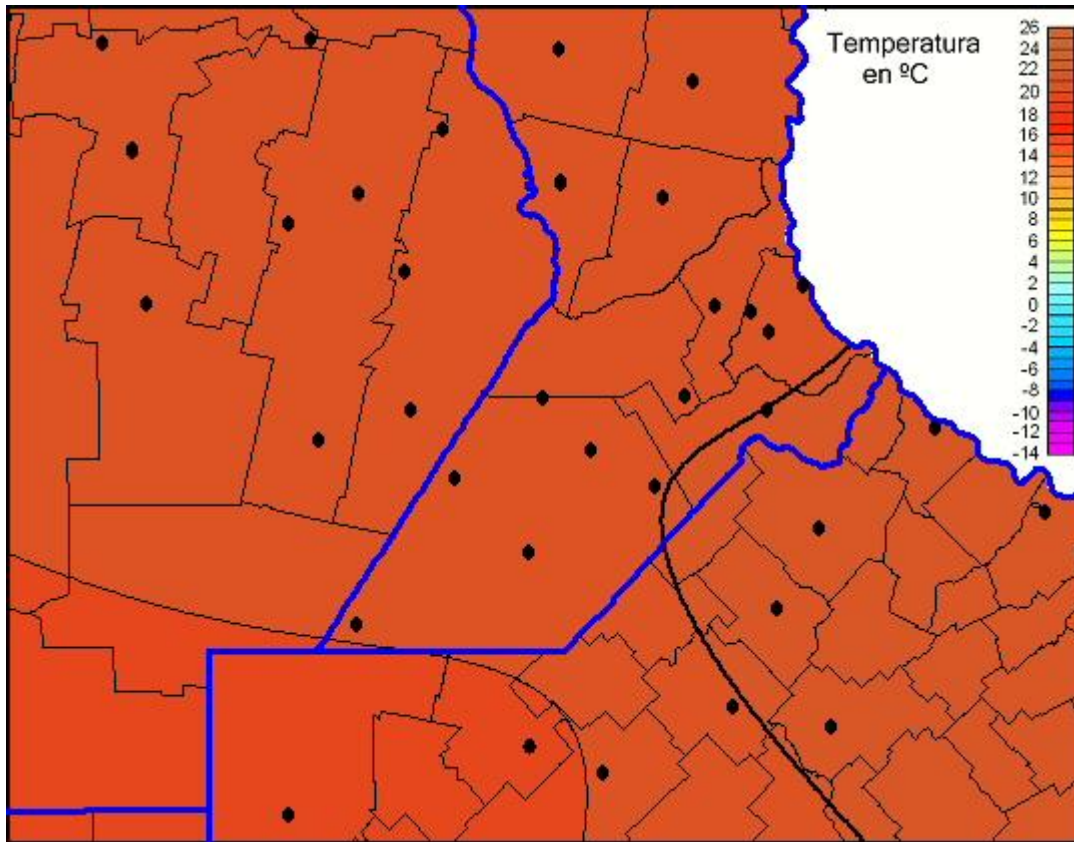

Temperaturas Mínimas

Mapa de temperaturas mínimas de las las últimas 72 horas.
(Desde las 8:00AM hasta las 8:00AM). Se actualiza a las 10:00hs.