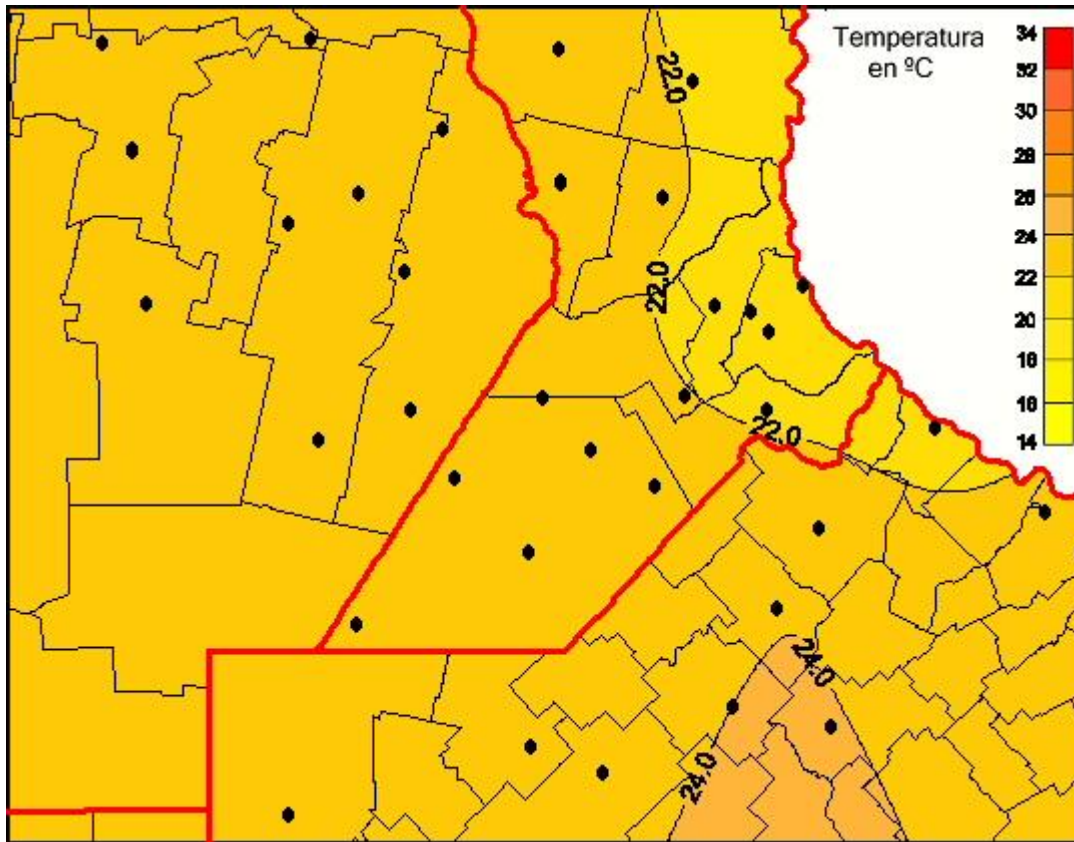

## Temperaturas Mínimas

Mapa de temperaturas mínimas de las las últimas 24 horas.  
(Desde las 8:00AM hasta las 8:00AM). Se actualiza a las 10:00hs.