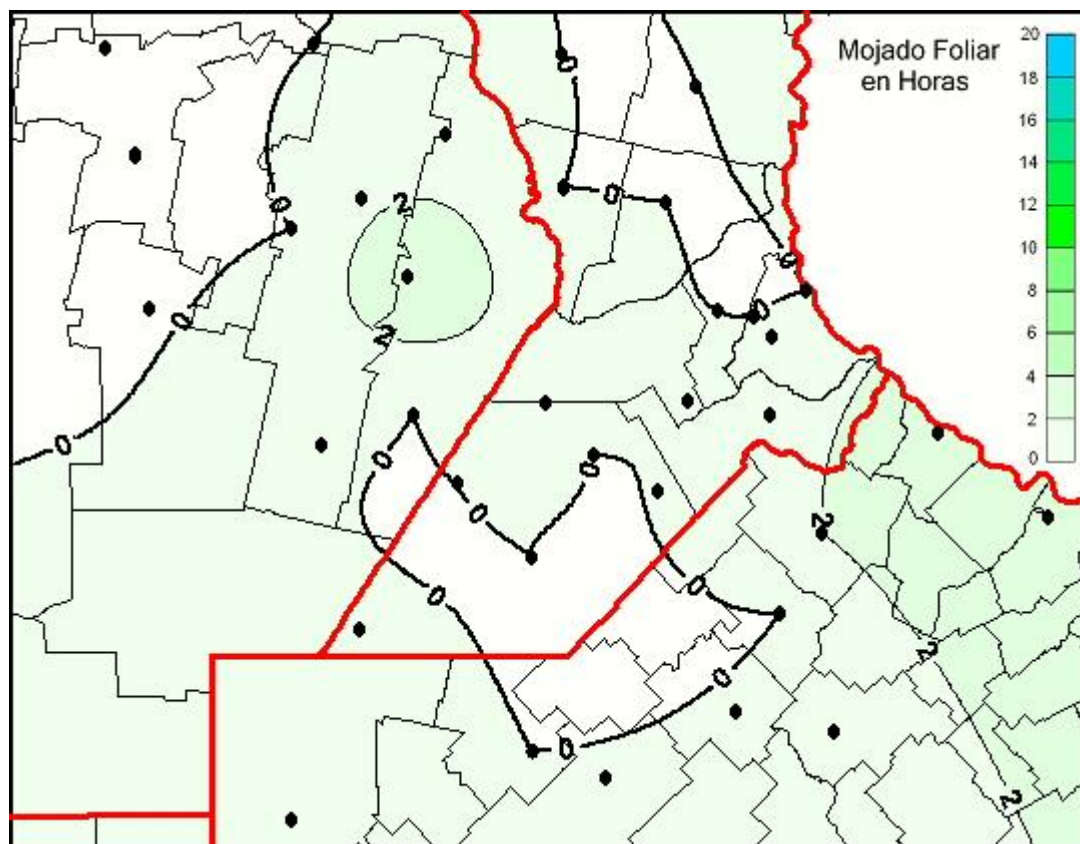

Humedad de Hoja

Mapa de humedad de hoja de las últimas 24 horas.
(Desde las 8:00AM hasta las 8:00AM). Se actualiza a las 10:00hs.