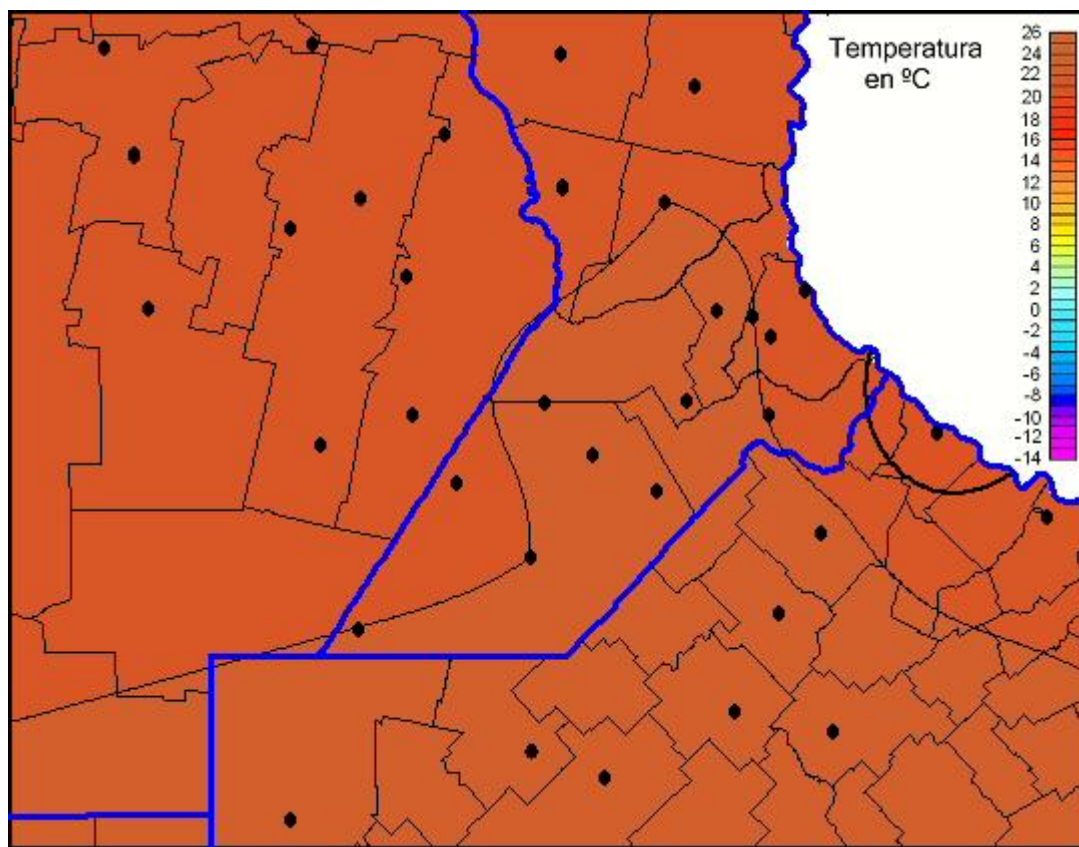

Temperaturas Mínimas

Mapa de temperaturas mínimas de las las últimas 24 horas.
(Desde las 8:00AM hasta las 8:00AM). Se actualiza a las 10:00hs.

BOLSA
DE COMERCIO
DE ROSARIO

www.facebook.com/BCROficial

twitter.com/bcrgrensa