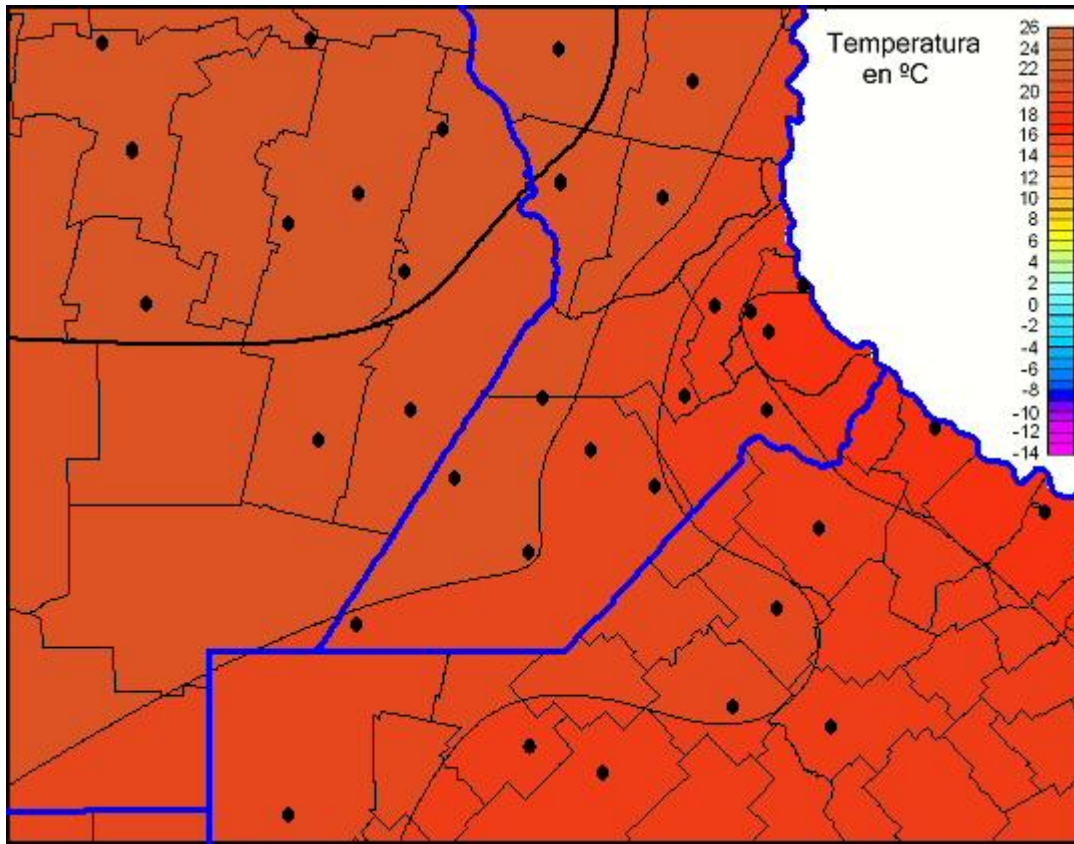

Temperaturas Mínimas

Mapa de temperaturas mínimas de las las últimas 24 horas.
(Desde las 8:00AM hasta las 8:00AM). Se actualiza a las 10:00hs.

BOLSA
DE COMERCIO
DE ROSARIO

www.facebook.com/BCROficial

twitter.com/bcrgrensa