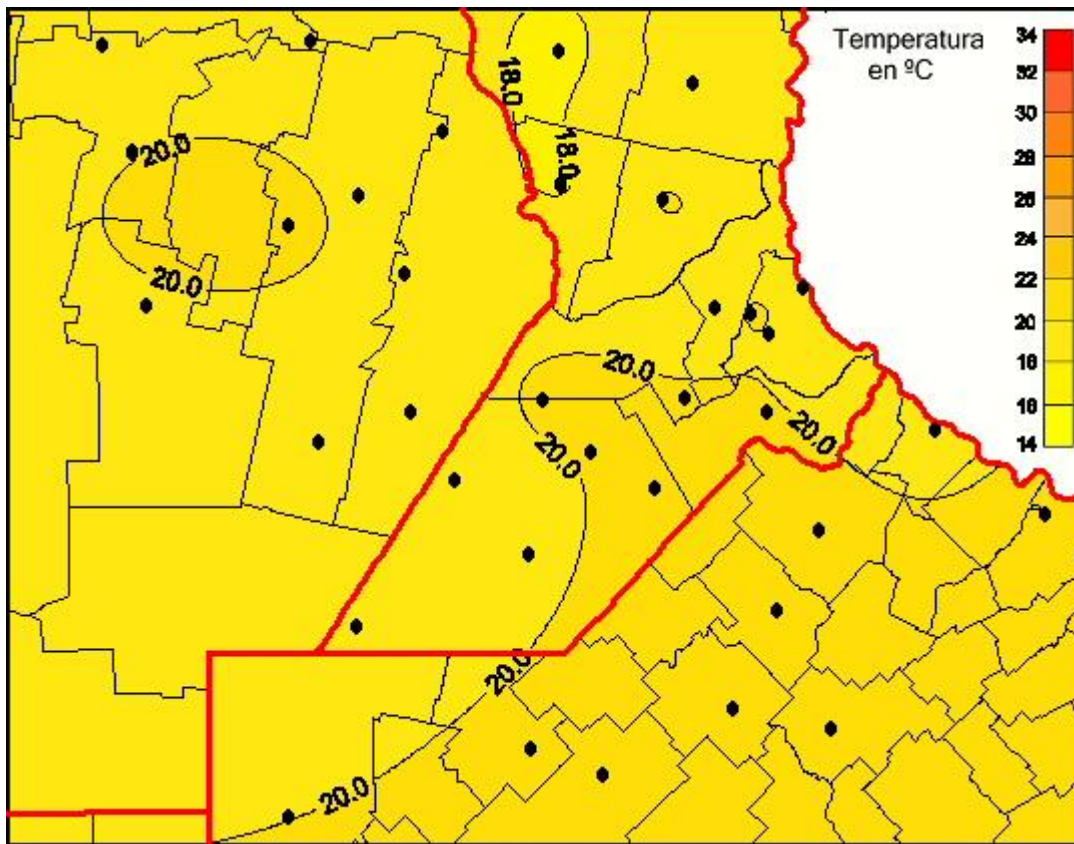

Temperaturas Mínimas

Mapa de temperaturas mínimas de las últimas 24 horas.
(Desde las 8:00AM hasta las 8:00AM). Se actualiza a las 10:00hs.