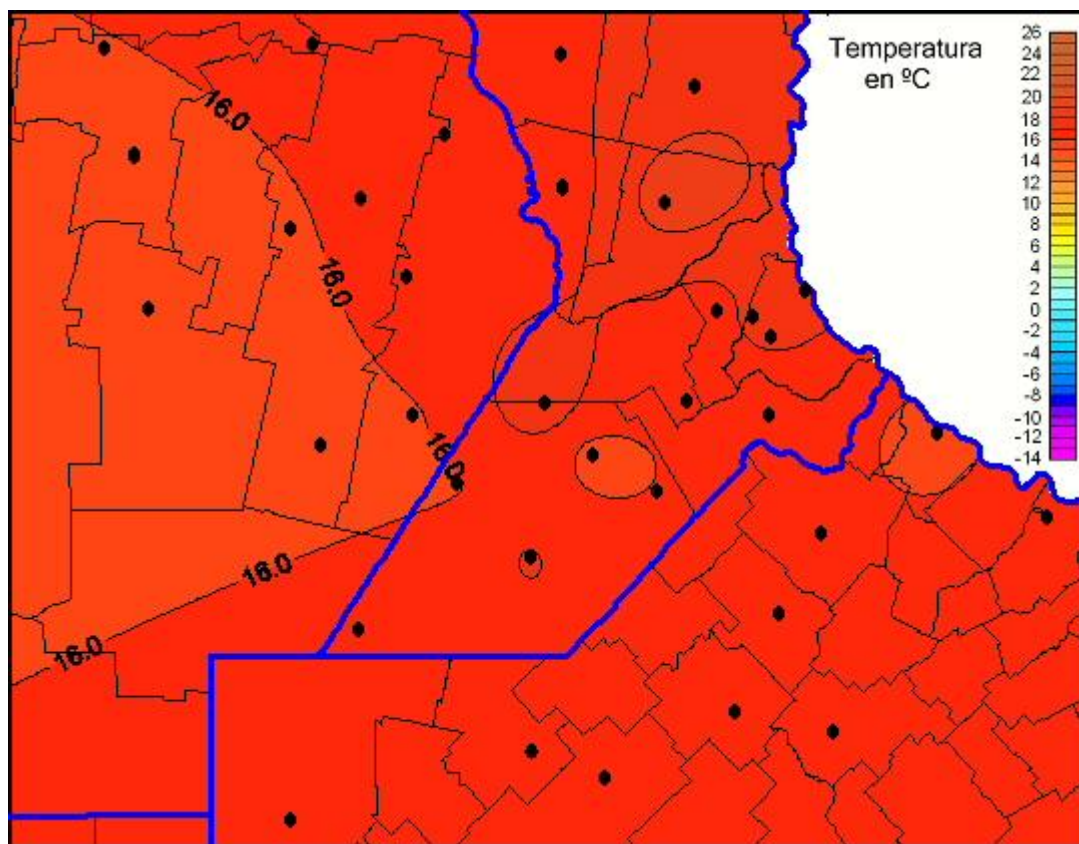

Temperaturas Mínimas

Mapa de temperaturas mínimas de las últimas 72 horas.
(Desde las 8:00AM hasta las 8:00AM). Se actualiza a las 10:00hs.