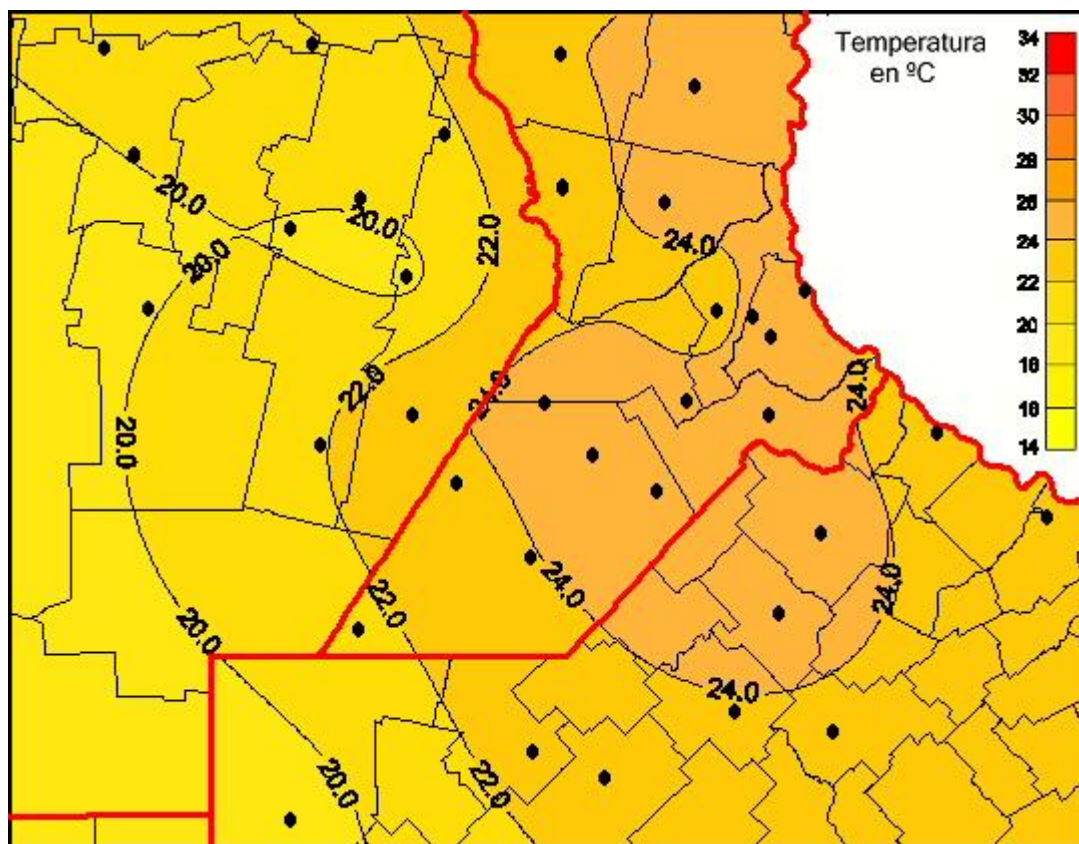

Temperaturas Mínimas

Mapa de temperaturas mínimas de las las últimas 24 horas.
(Desde las 8:00AM hasta las 8:00AM). Se actualiza a las 10:00hs.