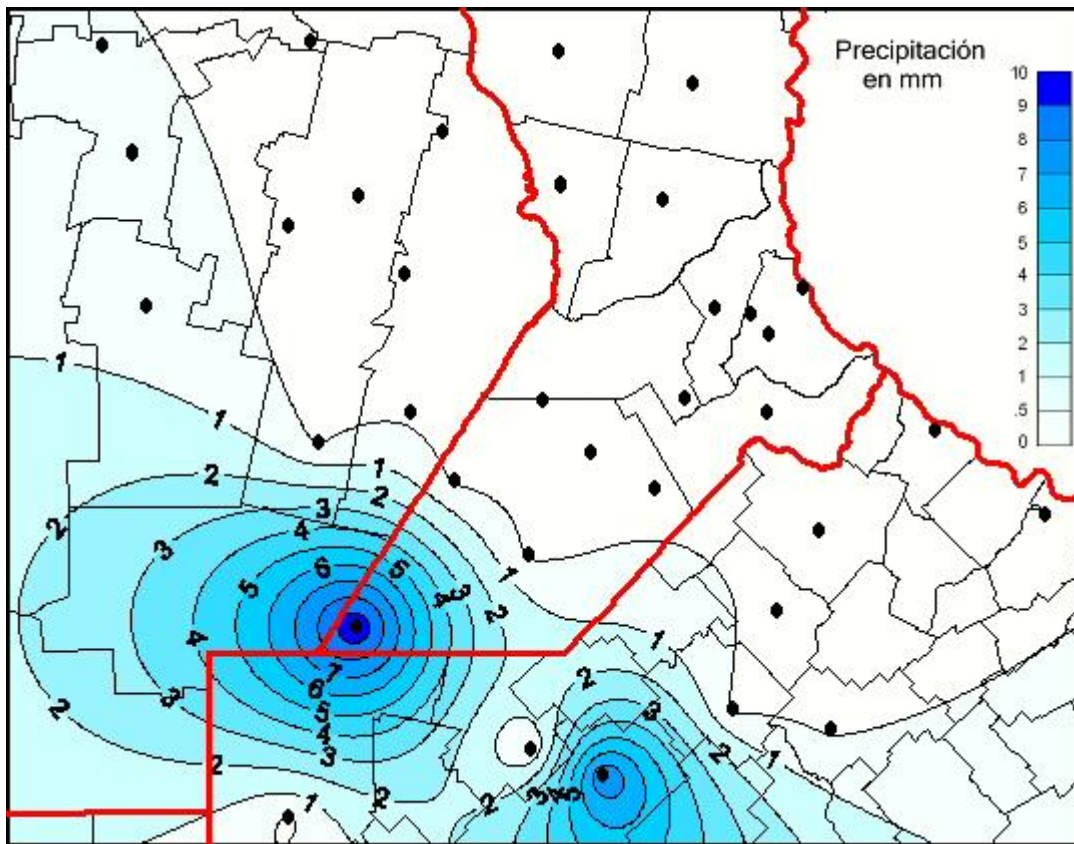

## Lluvias

Mapa de precipitación acumulada en las últimas 24 horas.  
(Desde las 8:00AM hasta las 8:00AM). Se actualiza a las 10:00hs.