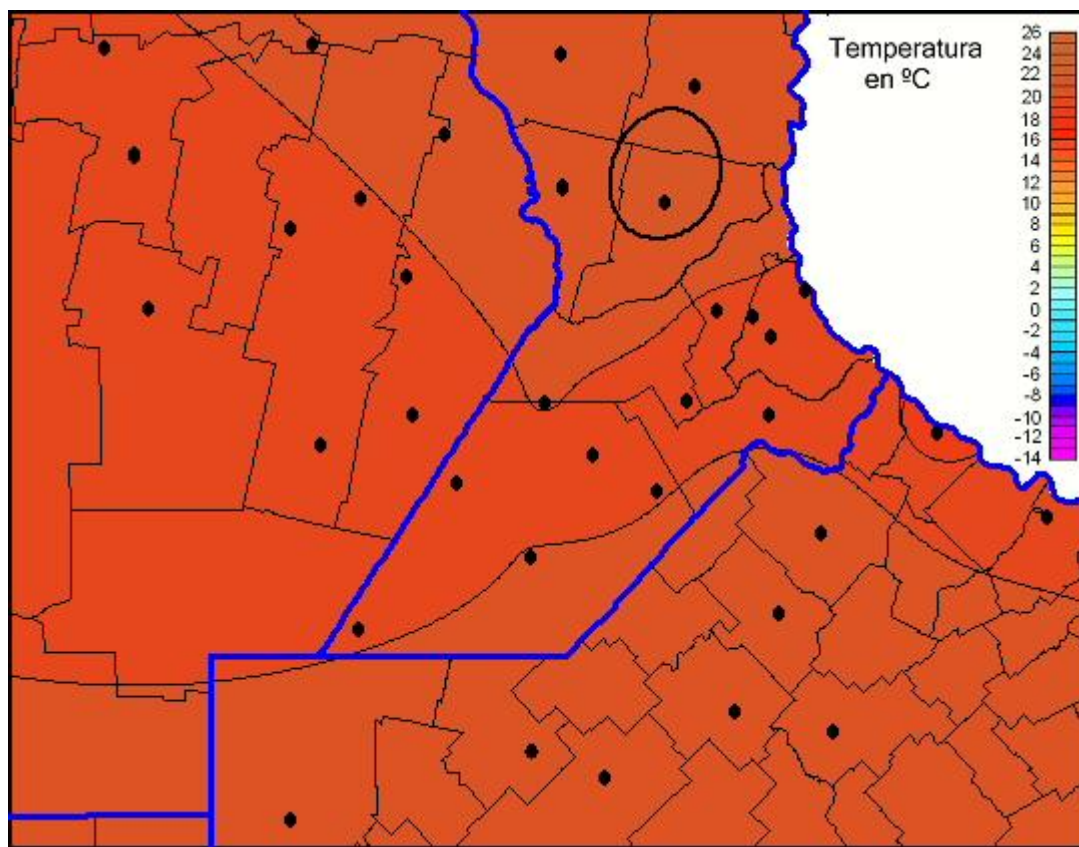

## Temperaturas Mínimas

Mapa de temperaturas mínimas de las las últimas 24 horas.  
(Desde las 8:00AM hasta las 8:00AM). Se actualiza a las 10:00hs.

BOLSA  
DE COMERCIO  
DE ROSARIO

[www.facebook.com/BCROficial](http://www.facebook.com/BCROficial)