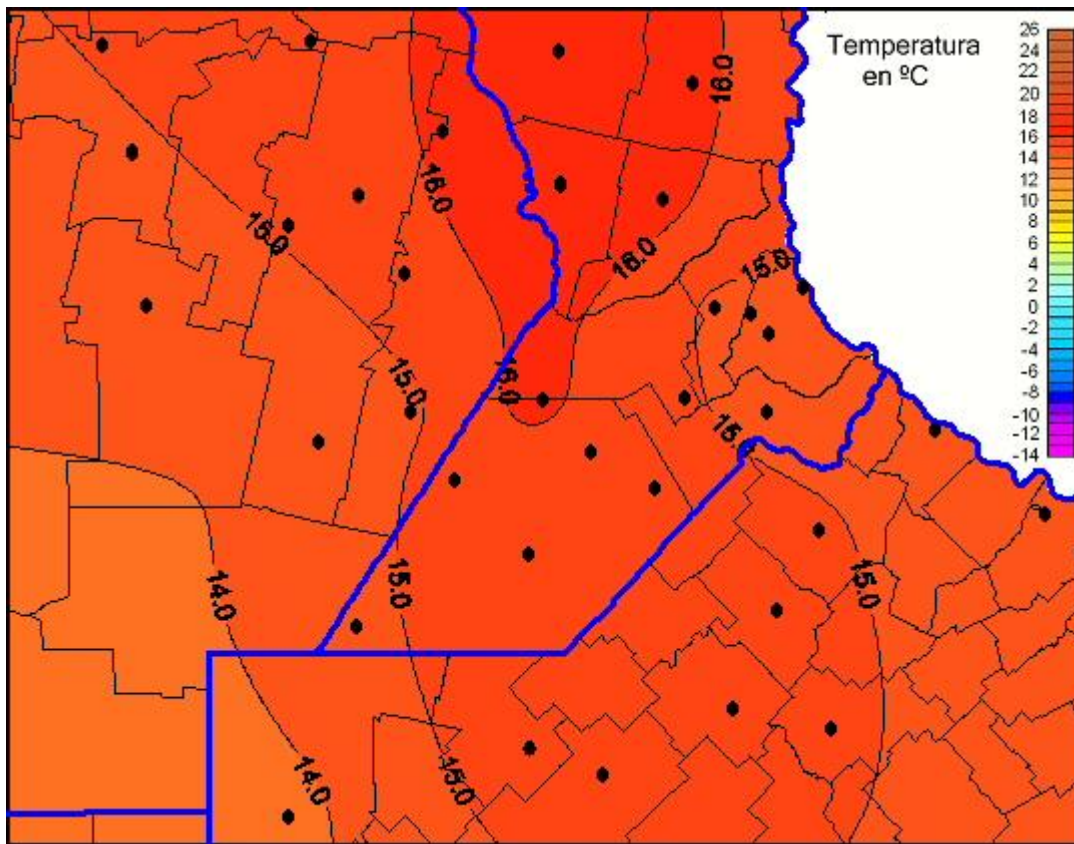

Temperaturas Mínimas

Mapa de temperaturas mínimas de las últimas 24 horas.
(Desde las 8:00AM hasta las 8:00AM). Se actualiza a las 10:00hs.