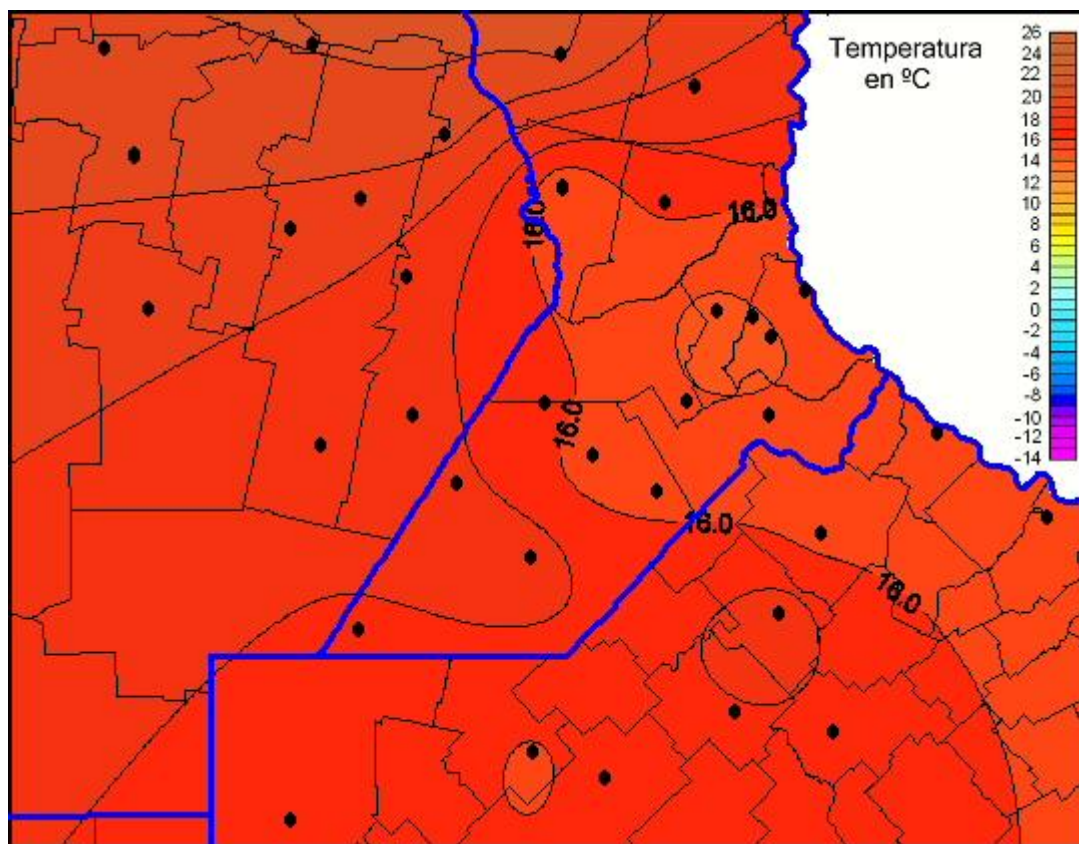

## Temperaturas Mínimas

Mapa de temperaturas mínimas de las las últimas 24 horas.  
(Desde las 8:00AM hasta las 8:00AM). Se actualiza a las 10:00hs.