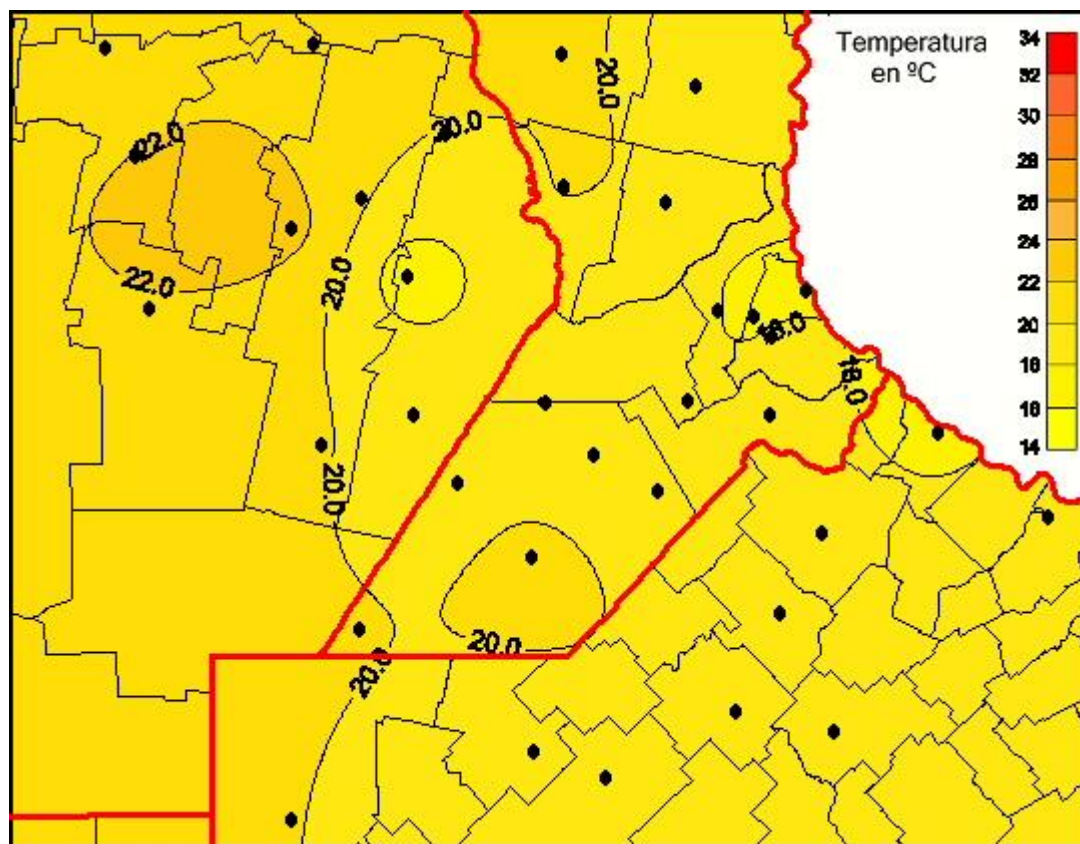

Temperaturas Mínimas

Mapa de temperaturas mínimas de las las últimas 72 horas.
(Desde las 8:00AM hasta las 8:00AM). Se actualiza a las 10:00hs.