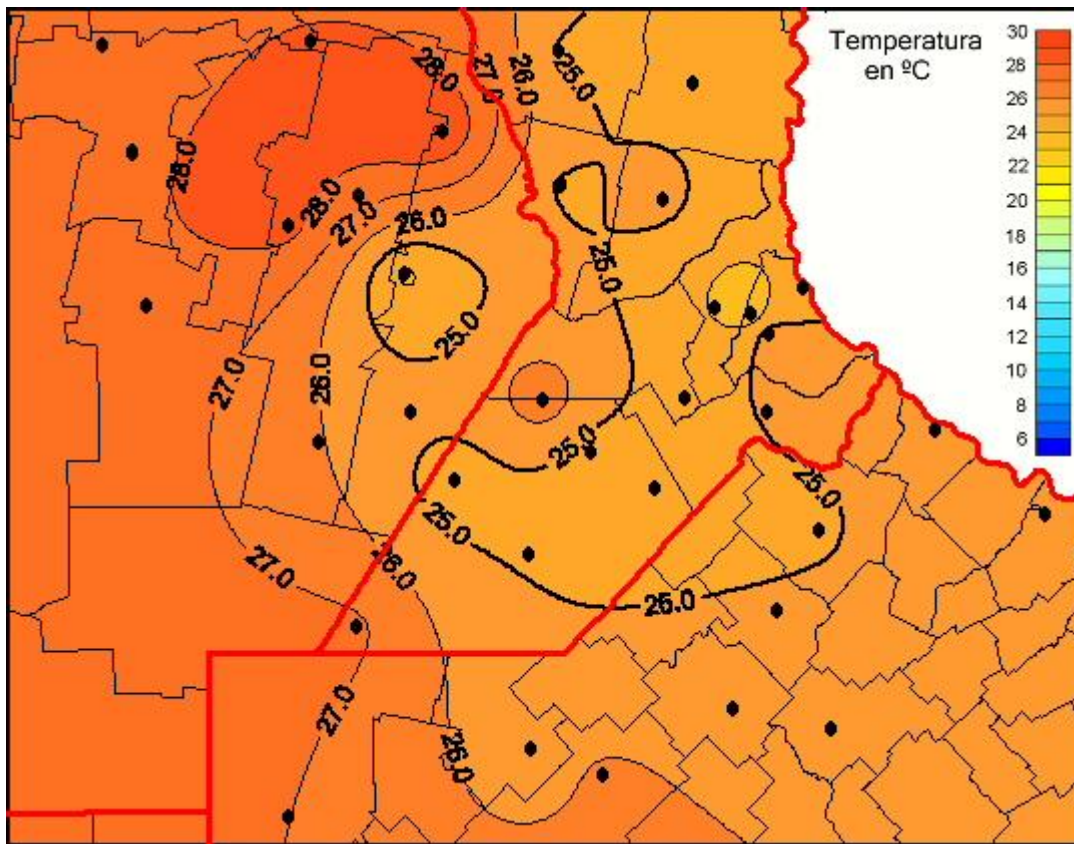

Temperaturas Medias

Mapa de temperaturas medias de las últimas 72 horas.
(Desde las 8:00AM hasta las 8:00AM). Se actualiza a las 10:00hs.