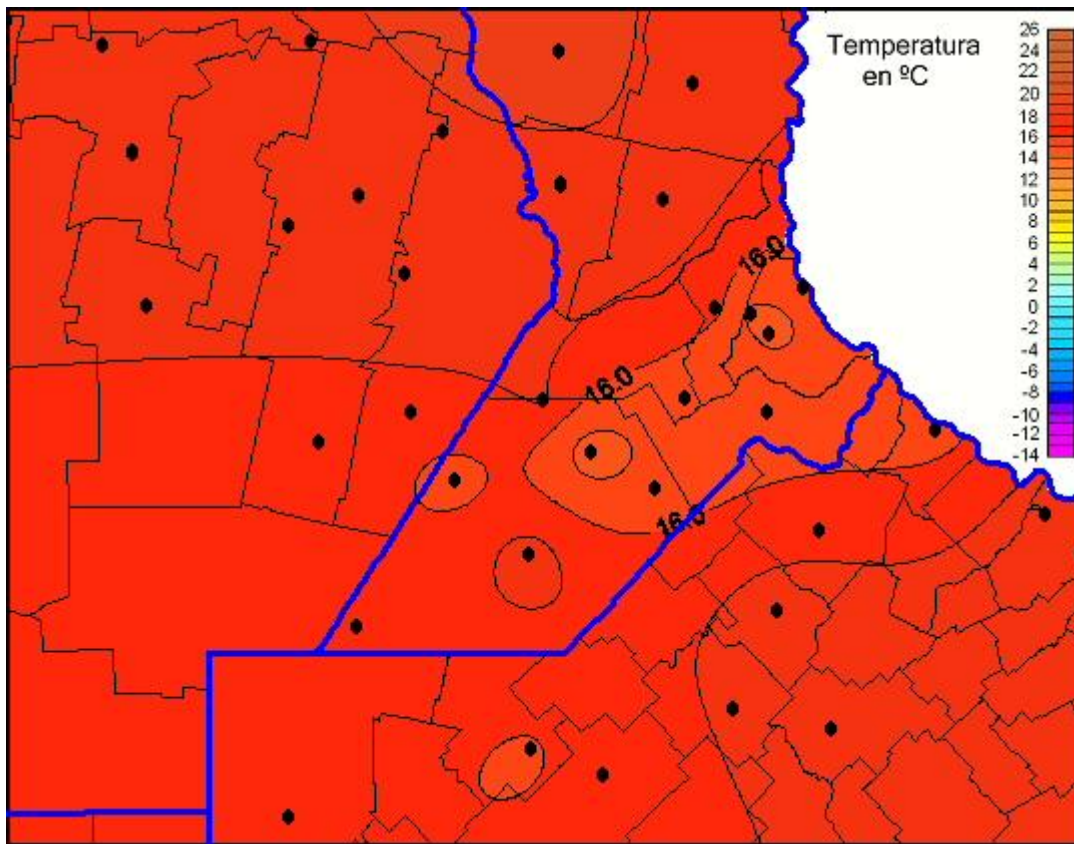

## Temperaturas Mínimas

Mapa de temperaturas mínimas de las las últimas 24 horas.  
(Desde las 8:00AM hasta las 8:00AM). Se actualiza a las 10:00hs.