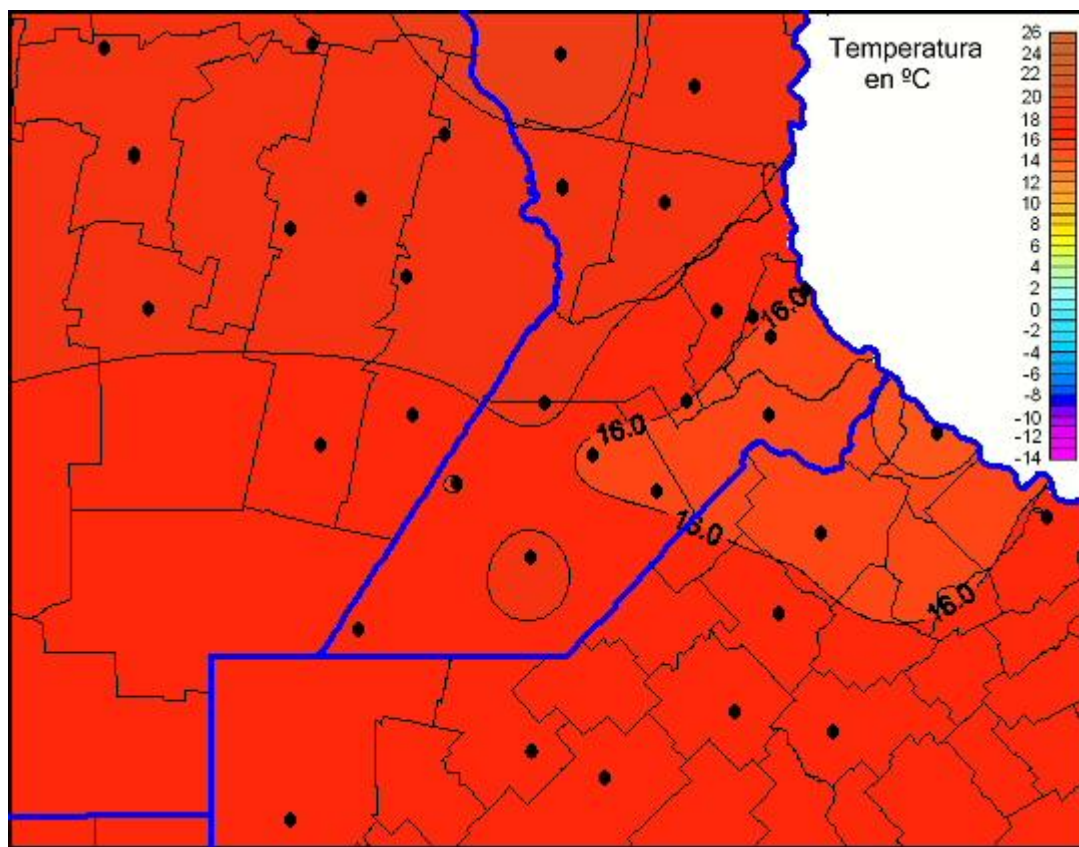

Temperaturas Mínimas

Mapa de temperaturas mínimas de las últimas 24 horas.
(Desde las 8:00AM hasta las 8:00AM). Se actualiza a las 10:00hs.