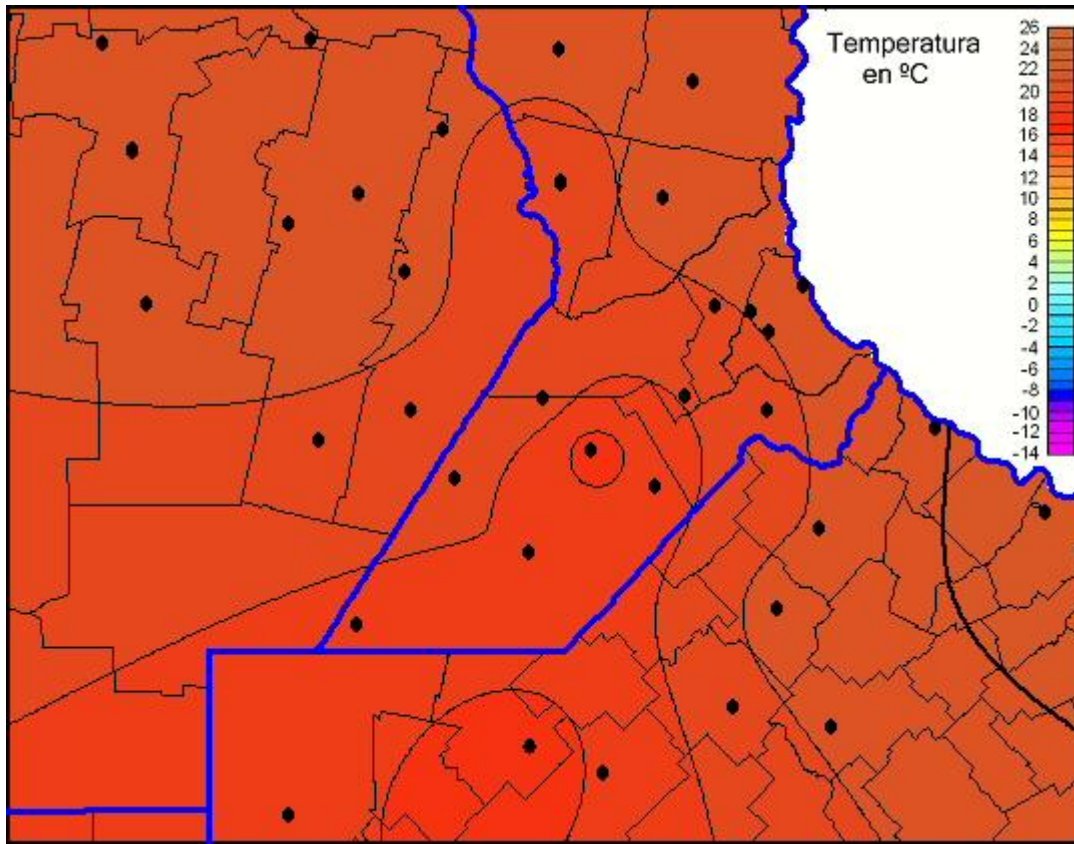

# Temperaturas Mínimas

Mapa de temperaturas mínimas de las las últimas 24 horas.  
(Desde las 8:00AM hasta las 8:00AM). Se actualiza a las 10:00hs.

BOLSA  
DE COMERCIO  
DE ROSARIO

[www.facebook.com/BCROficial](http://www.facebook.com/BCROficial)