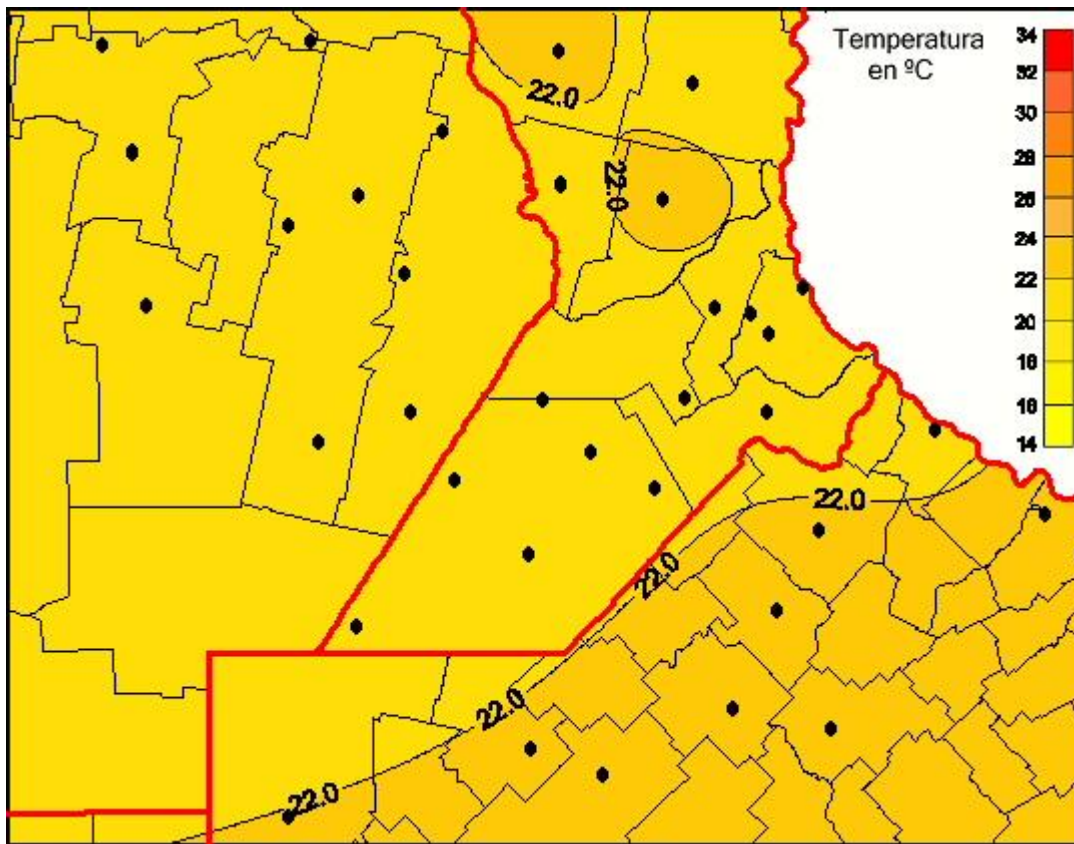

Temperaturas Mínimas

Mapa de temperaturas mínimas de las últimas 24 horas.
(Desde las 8:00AM hasta las 8:00AM). Se actualiza a las 10:00hs.