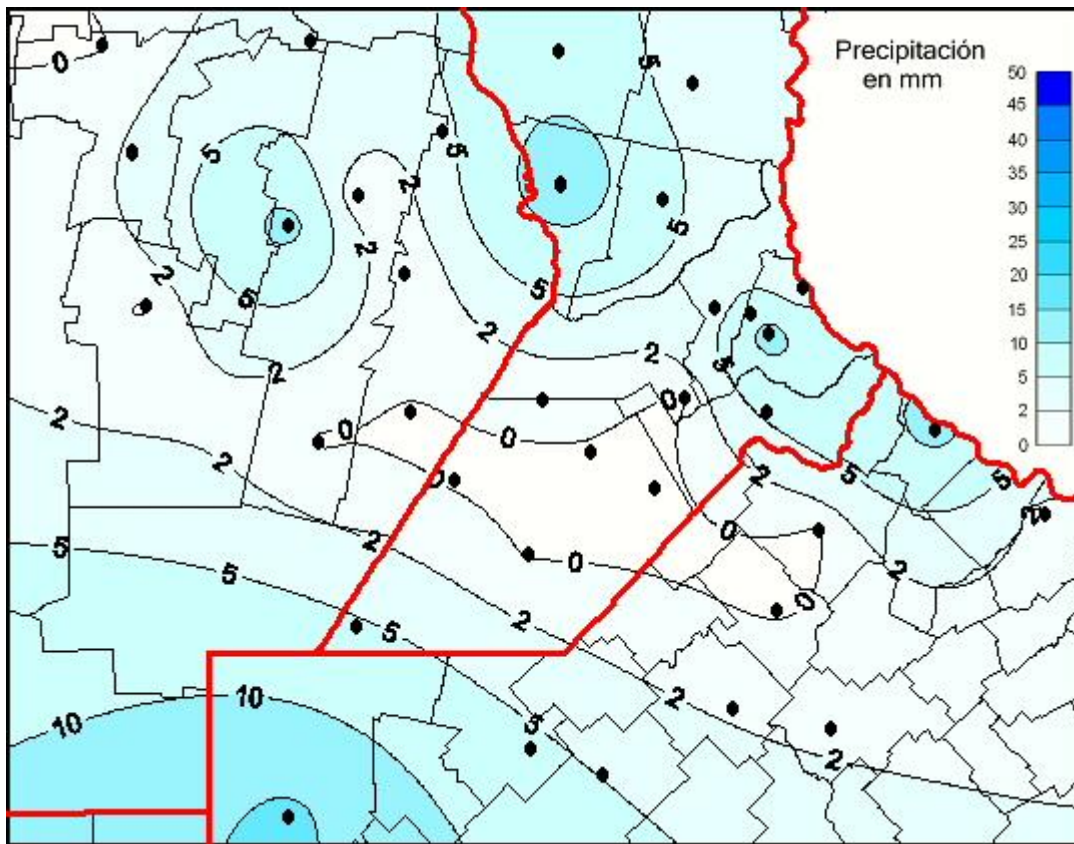

## Lluvias

Mapa de precipitación acumulada en las últimas 24 horas.  
(Desde las 8:00AM hasta las 8:00AM). Se actualiza a las 10:00hs.