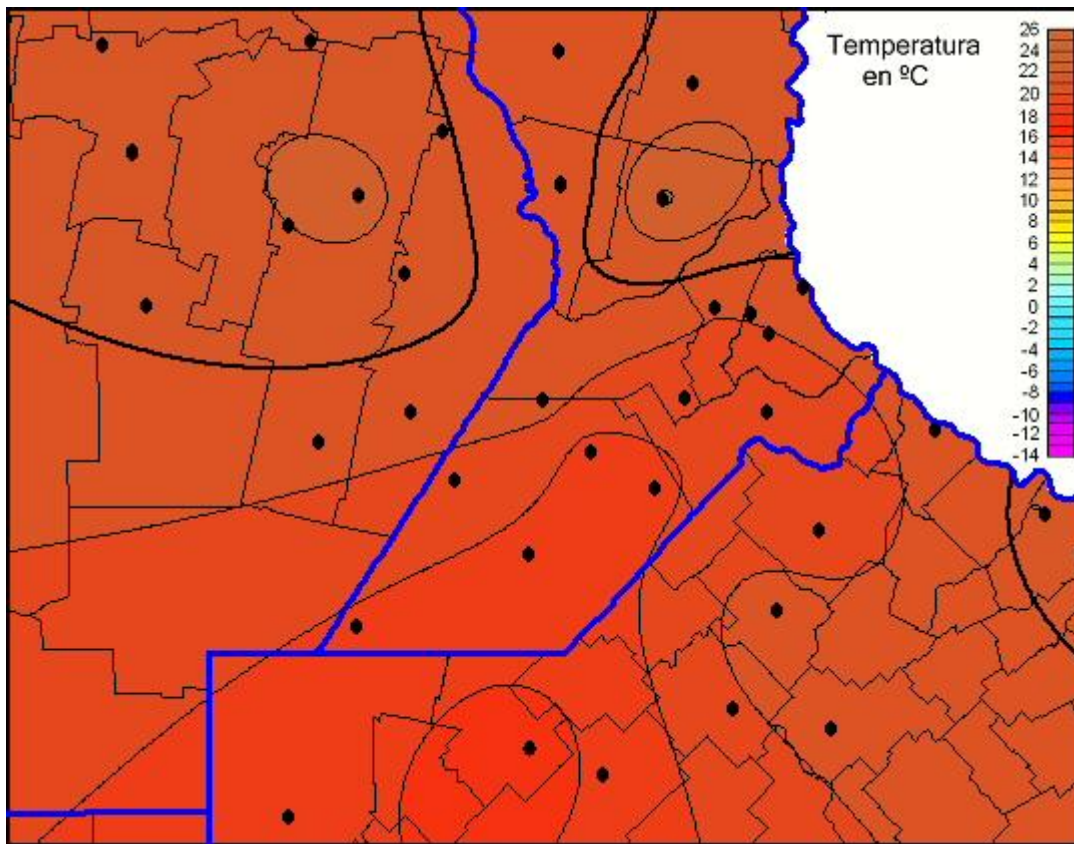

Temperaturas Mínimas

Mapa de temperaturas mínimas de las últimas 72 horas.
(Desde las 8:00AM hasta las 8:00AM). Se actualiza a las 10:00hs.