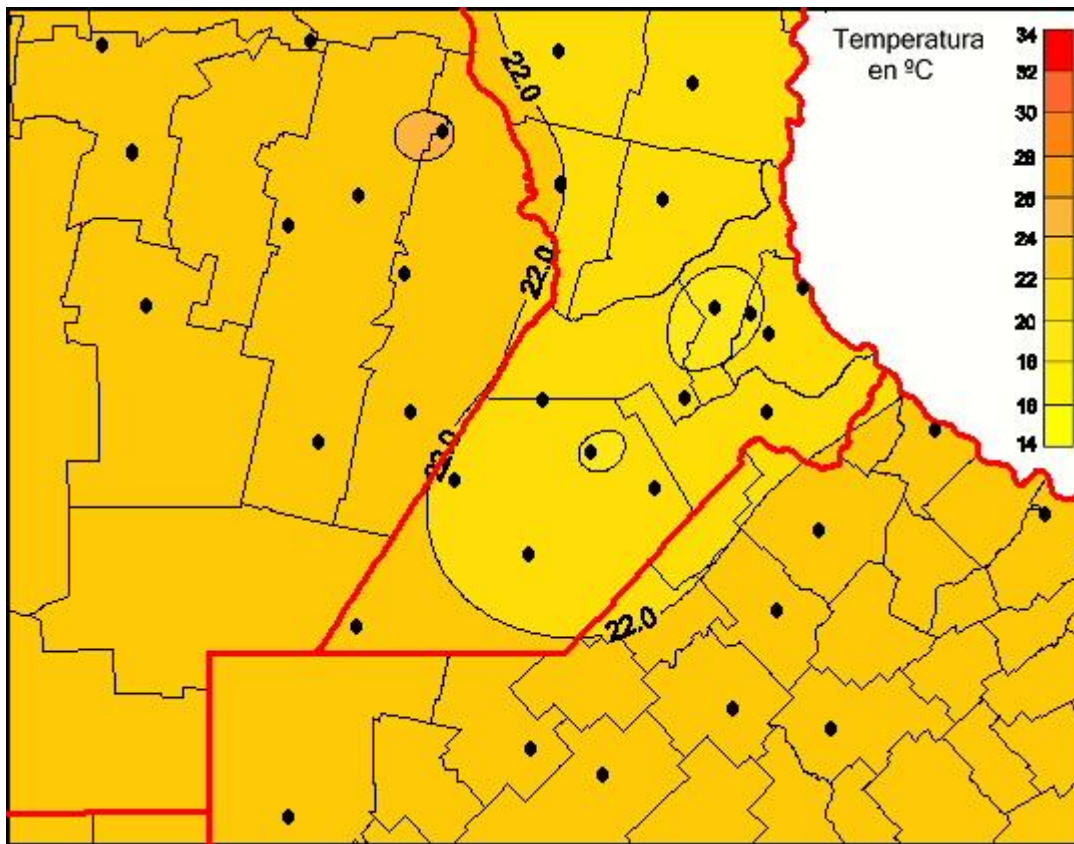

Temperaturas Mínimas

Mapa de temperaturas mínimas de las las últimas 24 horas.
(Desde las 8:00AM hasta las 8:00AM). Se actualiza a las 10:00hs.