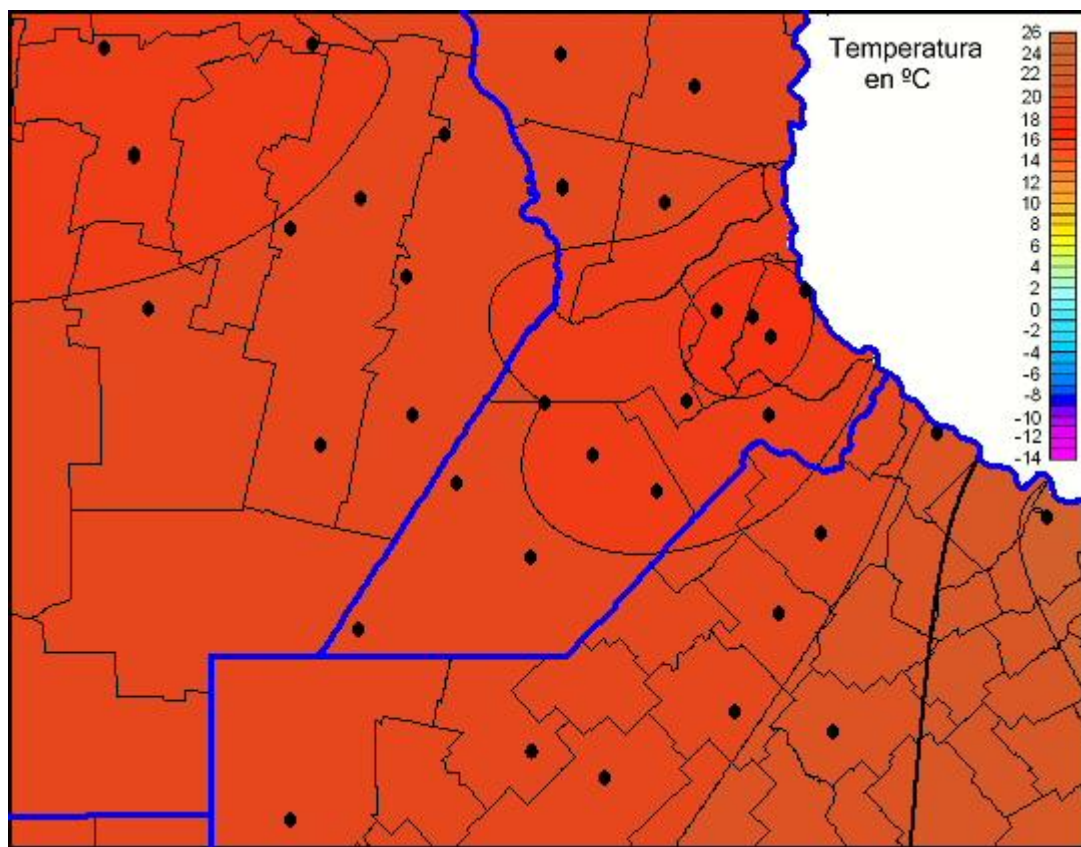

Temperaturas Mínimas

Mapa de temperaturas mínimas de las las últimas 24 horas.
(Desde las 8:00AM hasta las 8:00AM). Se actualiza a las 10:00hs.

BOLSA
DE COMERCIO
DE ROSARIO

 www.facebook.com/BCROficial

 twitter.com/bcrgrensa