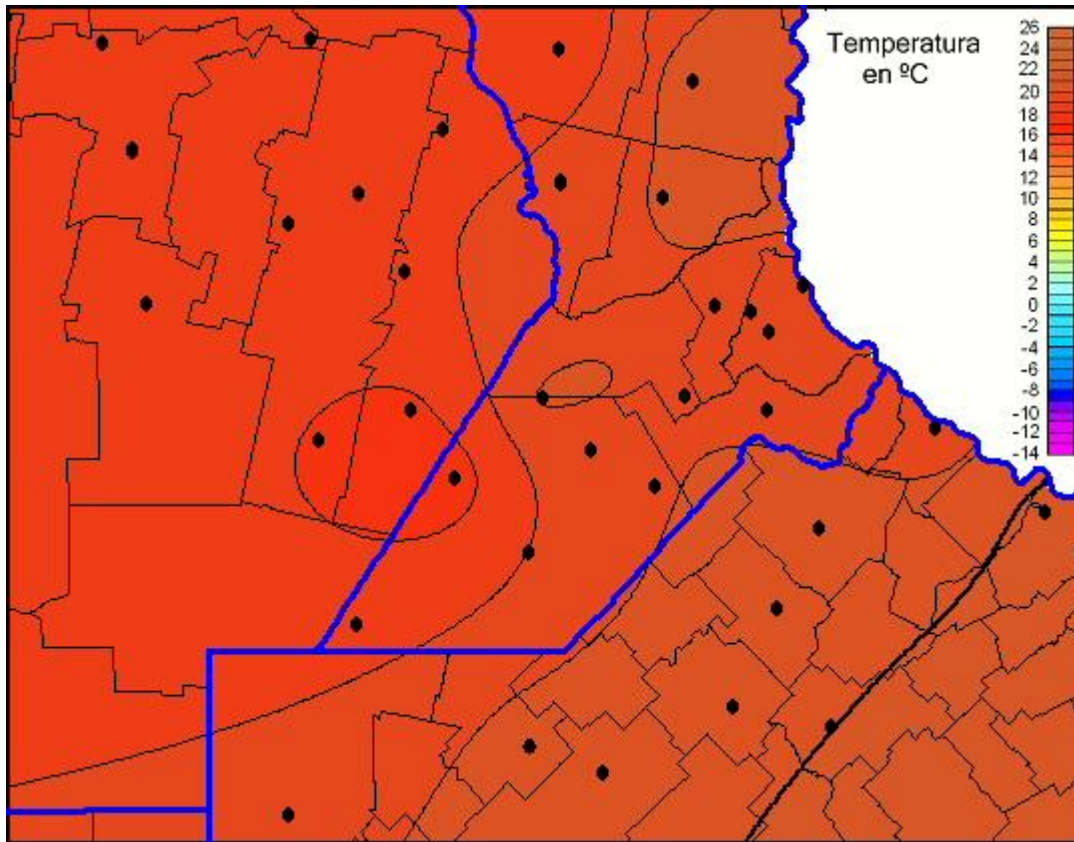

Temperaturas Mínimas

Mapa de temperaturas mínimas de las las últimas 24 horas.
(Desde las 8:00AM hasta las 8:00AM). Se actualiza a las 10:00hs.

BOLSA
DE COMERCIO
DE ROSARIO

www.facebook.com/BCROficial

twitter.com/bcrgrensa