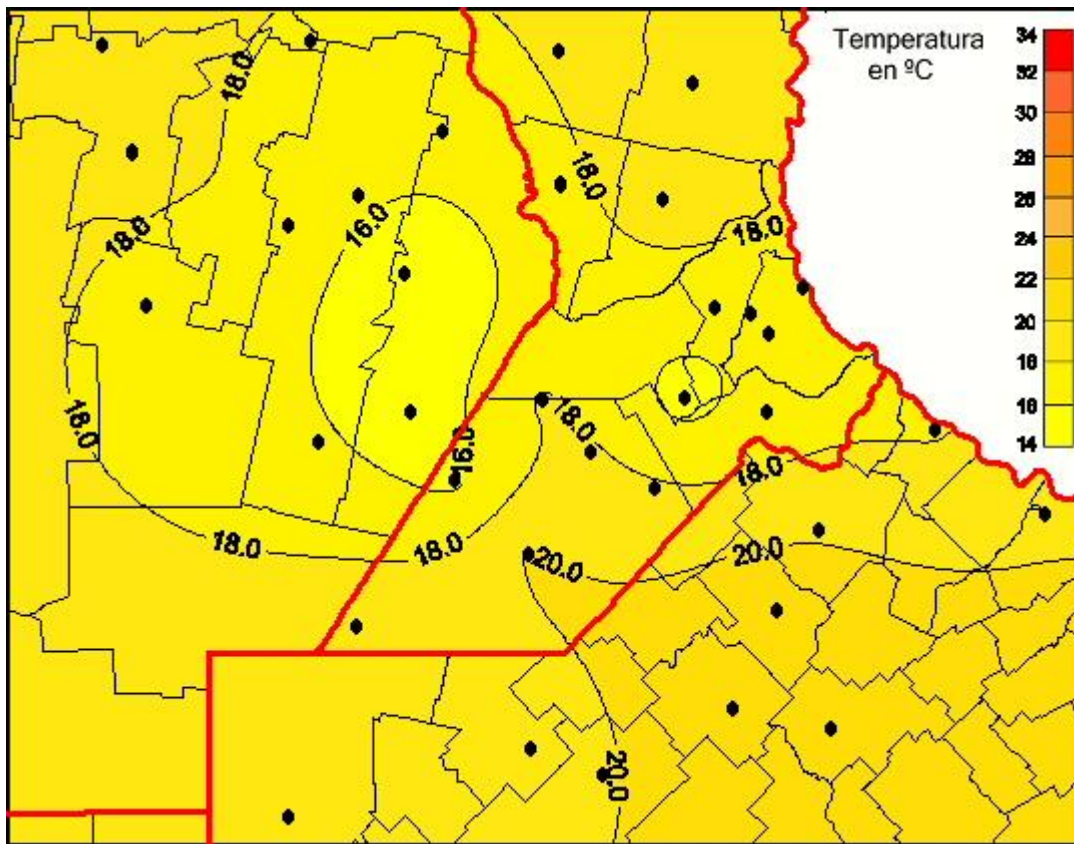

Temperaturas Mínimas

Mapa de temperaturas mínimas de las las últimas 24 horas.
(Desde las 8:00AM hasta las 8:00AM). Se actualiza a las 10:00hs.