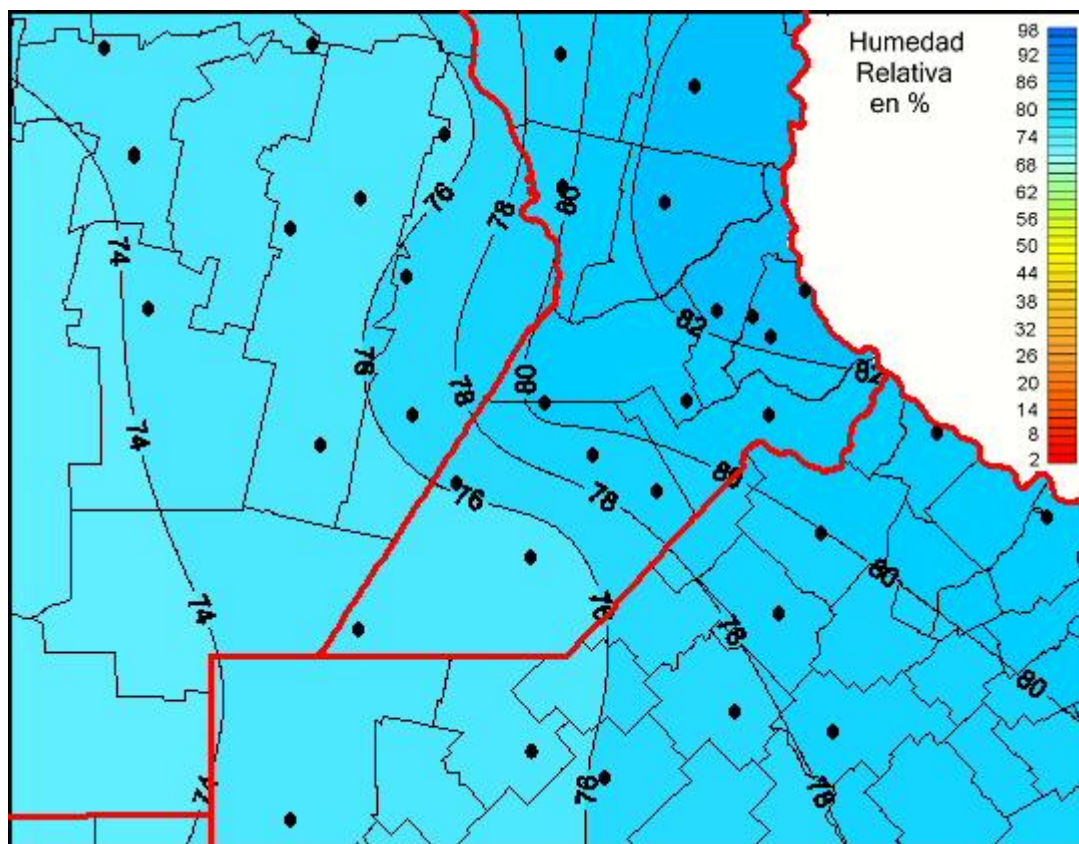

## Humedad Relativa

Mapa de humedad relativa de las las últimas 72 horas.  
(Desde las 8:00AM hasta las 8:00AM). Se actualiza a las 10:00hs.