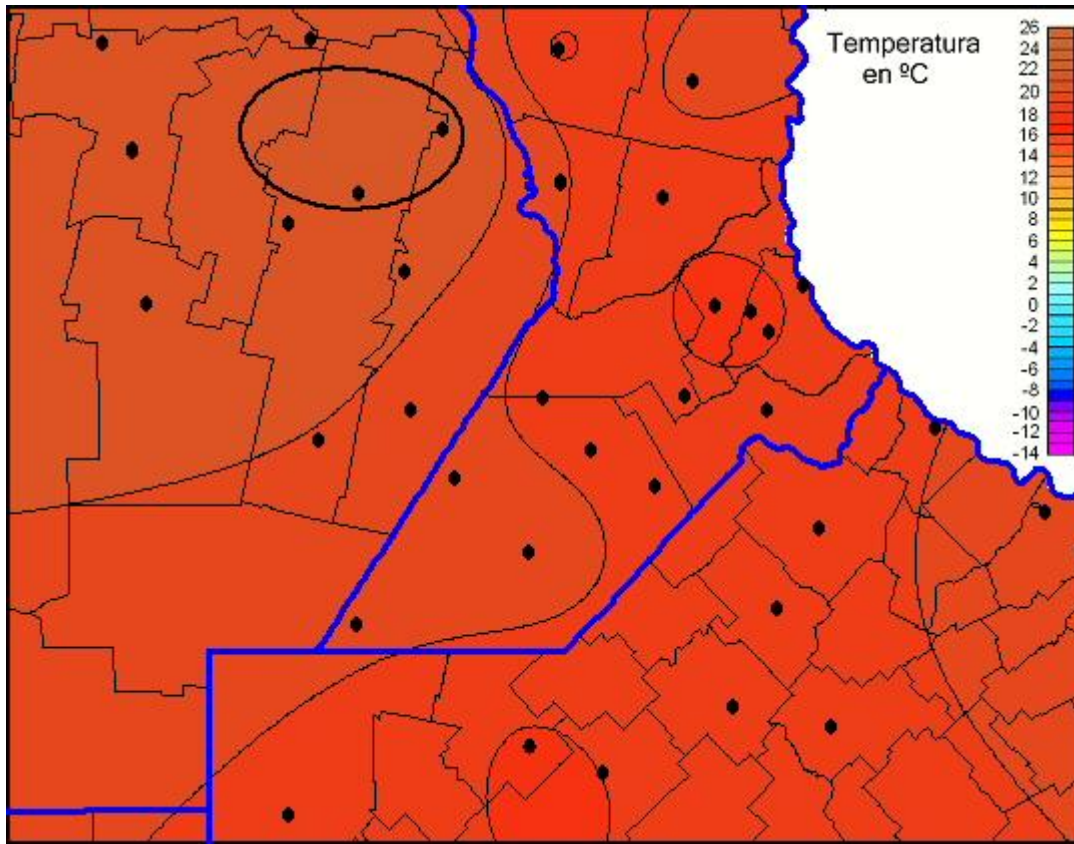

Temperaturas Mínimas

Mapa de temperaturas mínimas de las las últimas 72 horas.
(Desde las 8:00AM hasta las 8:00AM). Se actualiza a las 10:00hs.

BOLSA
DE COMERCIO
DE ROSARIO

 www.facebook.com/BCROficial

 twitter.com/bcrgrensa