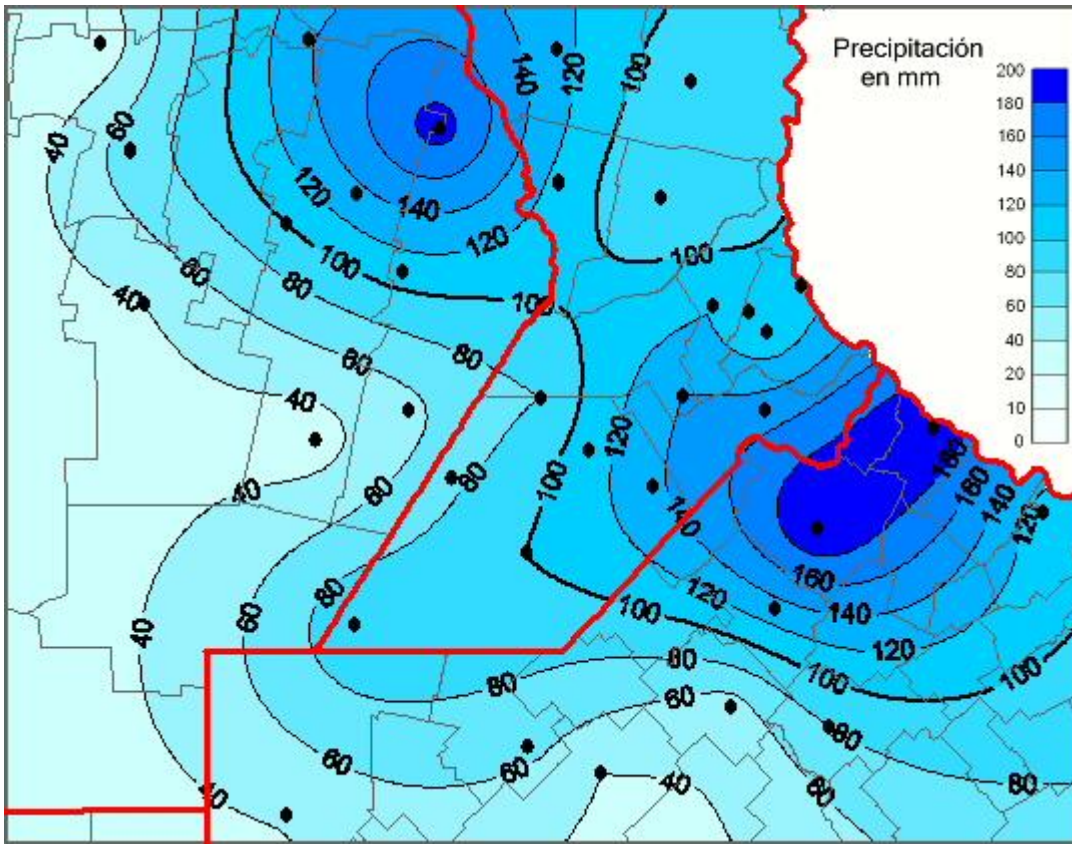

Lluvias

Mapa de precipitación acumulada en las últimas 72 horas.
(Desde las 8:00AM hasta las 8:00AM). Se actualiza a las 10:00hs.