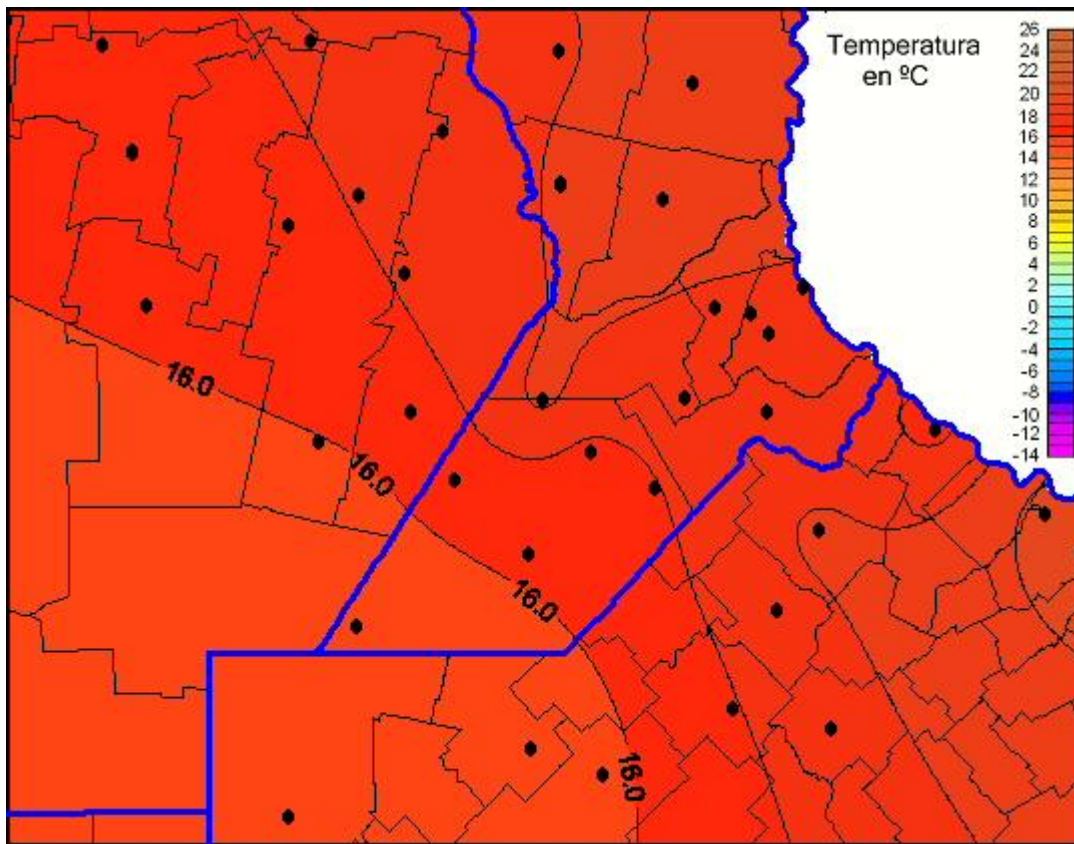

Temperaturas Mínimas

Mapa de temperaturas mínimas de las las últimas 24 horas.
(Desde las 8:00AM hasta las 8:00AM). Se actualiza a las 10:00hs.

BOLSA
DE COMERCIO
DE ROSARIO

 www.facebook.com/BCROficial

 twitter.com/bcrgrensa