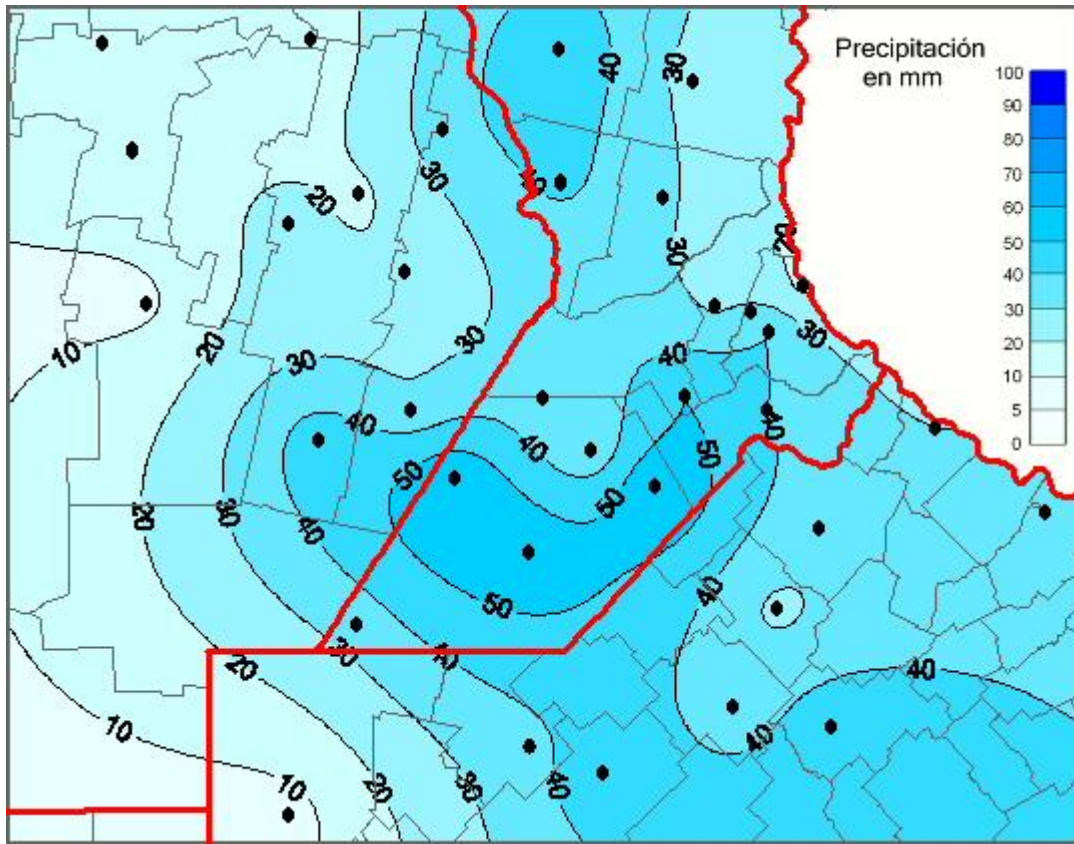

Lluvias

Mapa de precipitación acumulada en las últimas 24 horas.
(Desde las 8:00AM hasta las 8:00AM). Se actualiza a las 10:00hs.