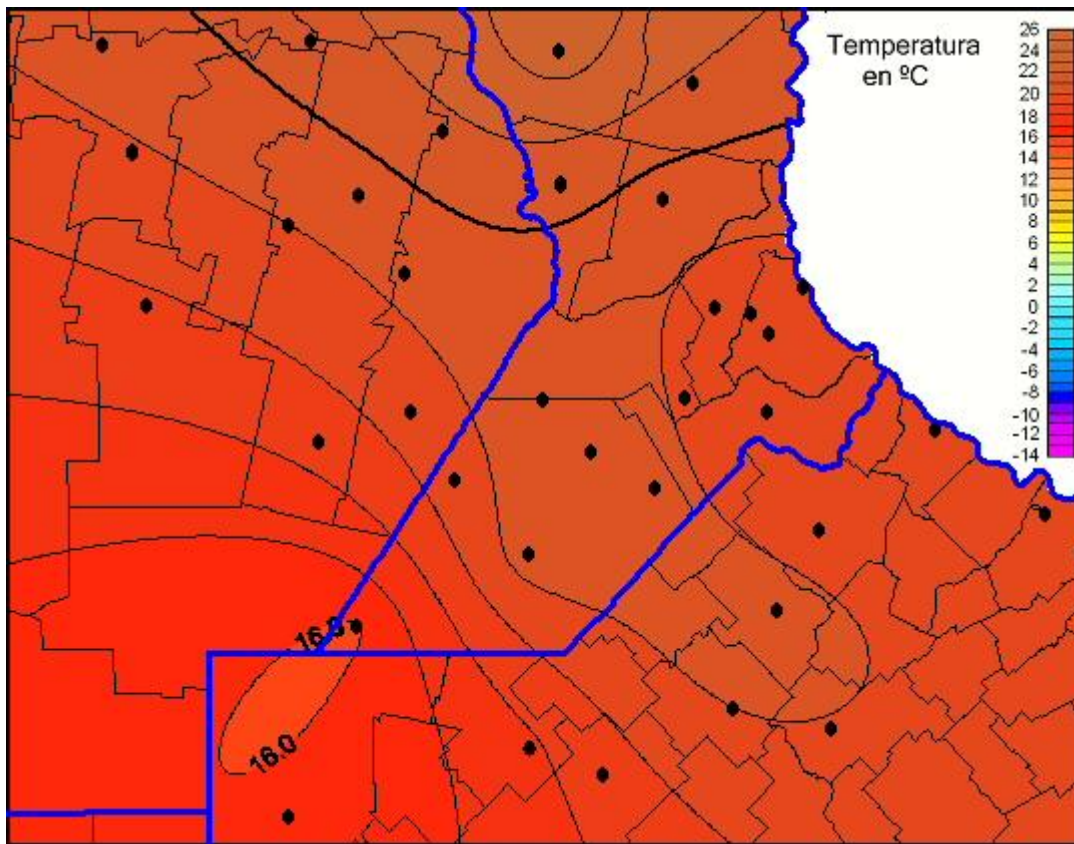

Temperaturas Mínimas

Mapa de temperaturas mínimas de las las últimas 24 horas.
(Desde las 8:00AM hasta las 8:00AM). Se actualiza a las 10:00hs.

BOLSA
DE COMERCIO
DE ROSARIO

 www.facebook.com/BCROficial

 twitter.com/bcrgrensa