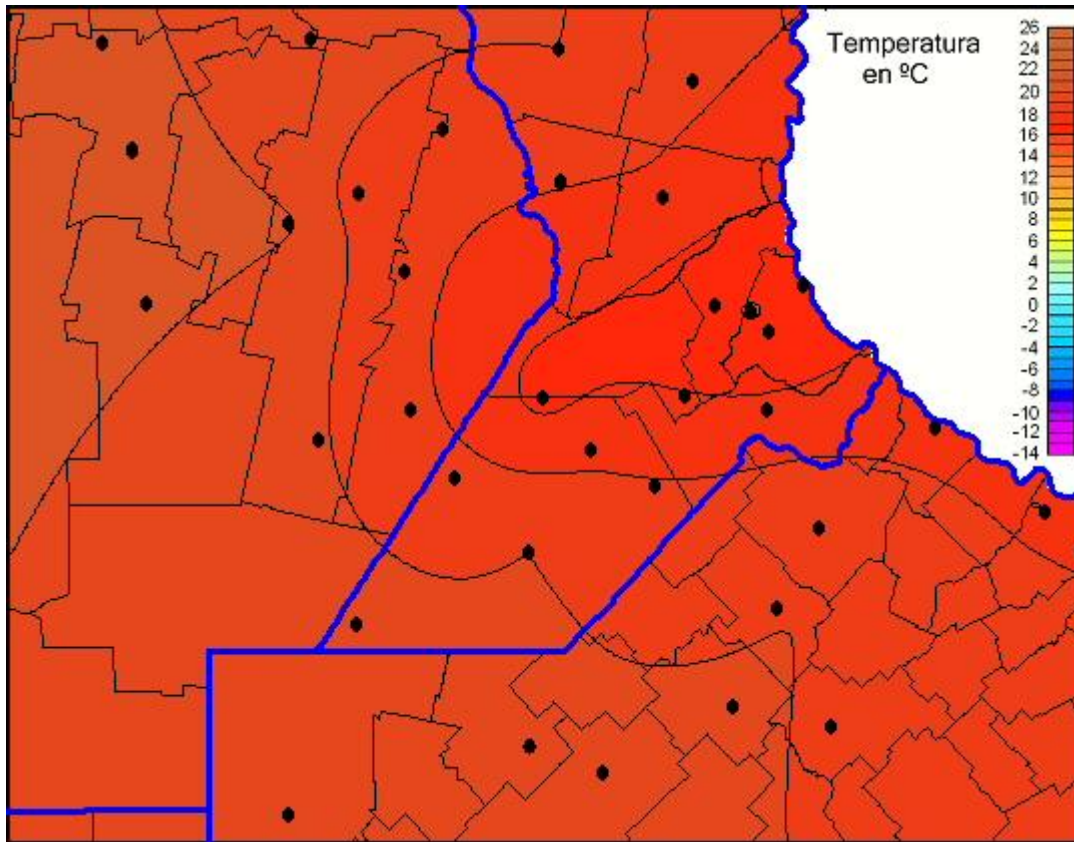

Temperaturas Mínimas

Mapa de temperaturas mínimas de las las últimas 24 horas.
(Desde las 8:00AM hasta las 8:00AM). Se actualiza a las 10:00hs.

BOLSA
DE COMERCIO
DE ROSARIO

 www.facebook.com/BCROficial

 twitter.com/bcrgrensa