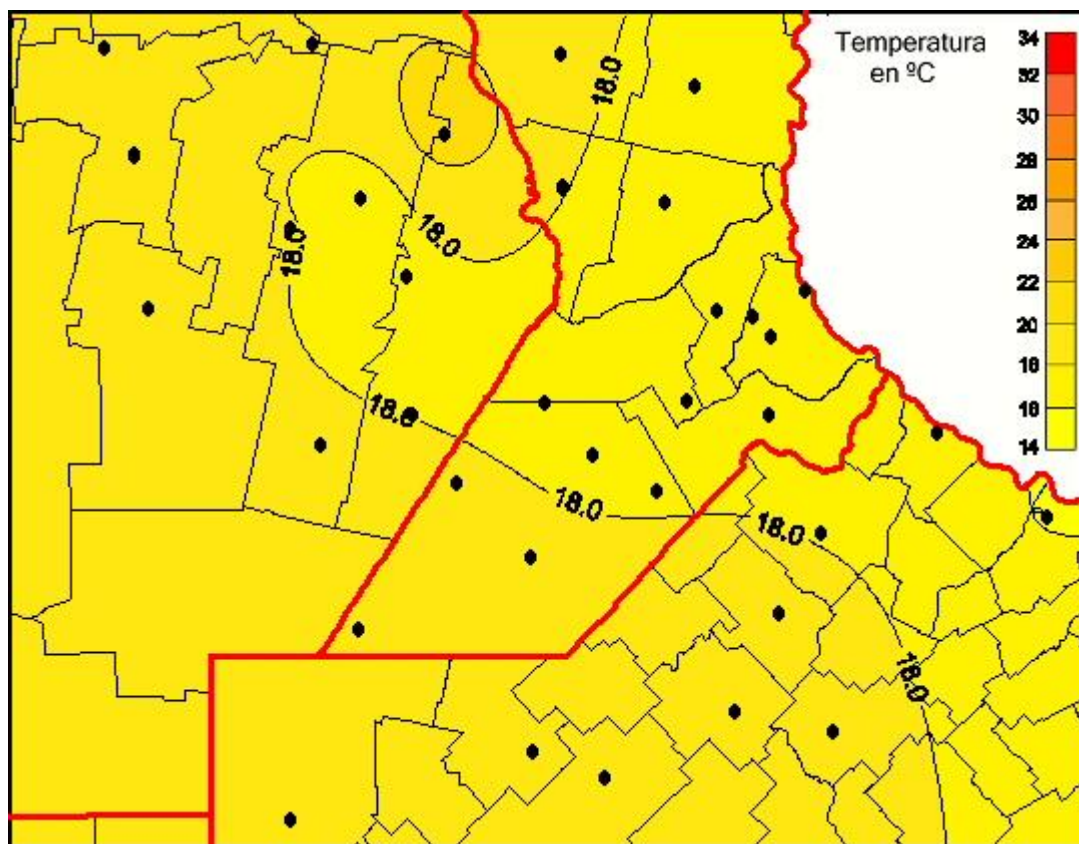

Temperaturas Mínimas

Mapa de temperaturas mínimas de las las últimas 24 horas.
(Desde las 8:00AM hasta las 8:00AM). Se actualiza a las 10:00hs.

BOLSA
DE COMERCIO
DE ROSARIO

www.facebook.com/BCROficial

twitter.com/bcrgrensa