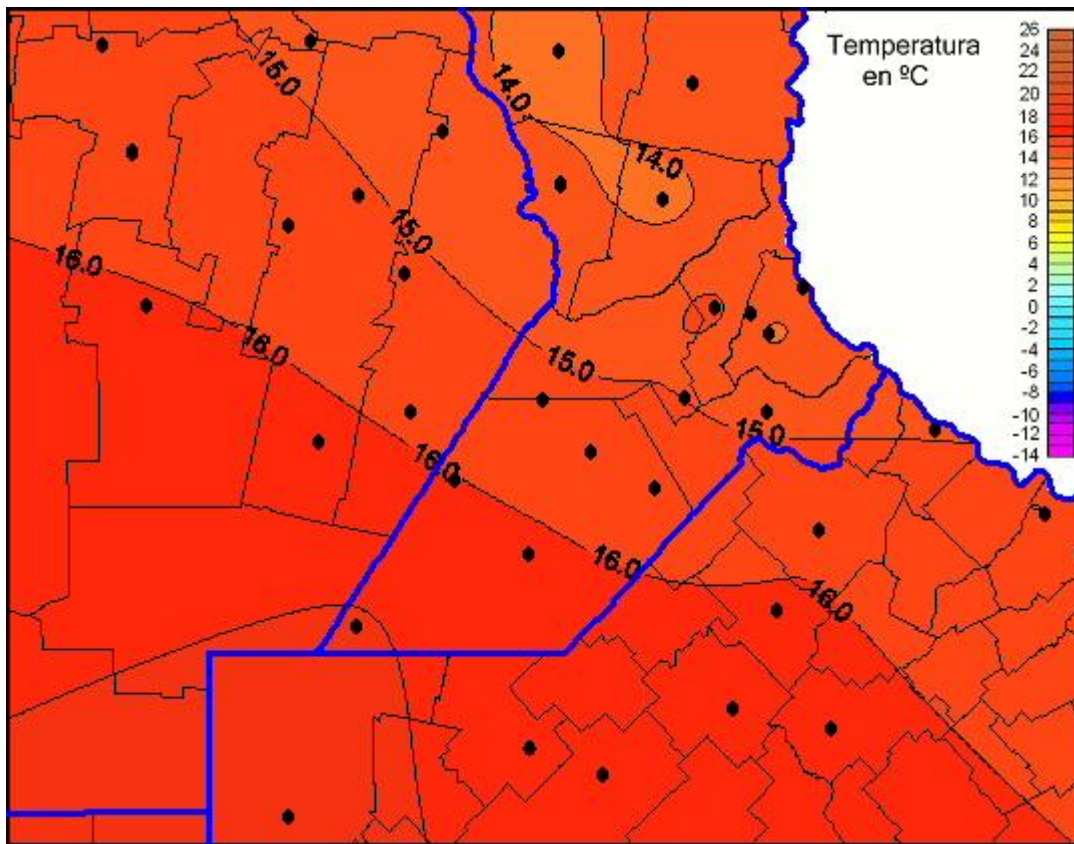

## Temperaturas Mínimas

Mapa de temperaturas mínimas de las últimas 72 horas.  
(Desde las 8:00AM hasta las 8:00AM). Se actualiza a las 10:00hs.