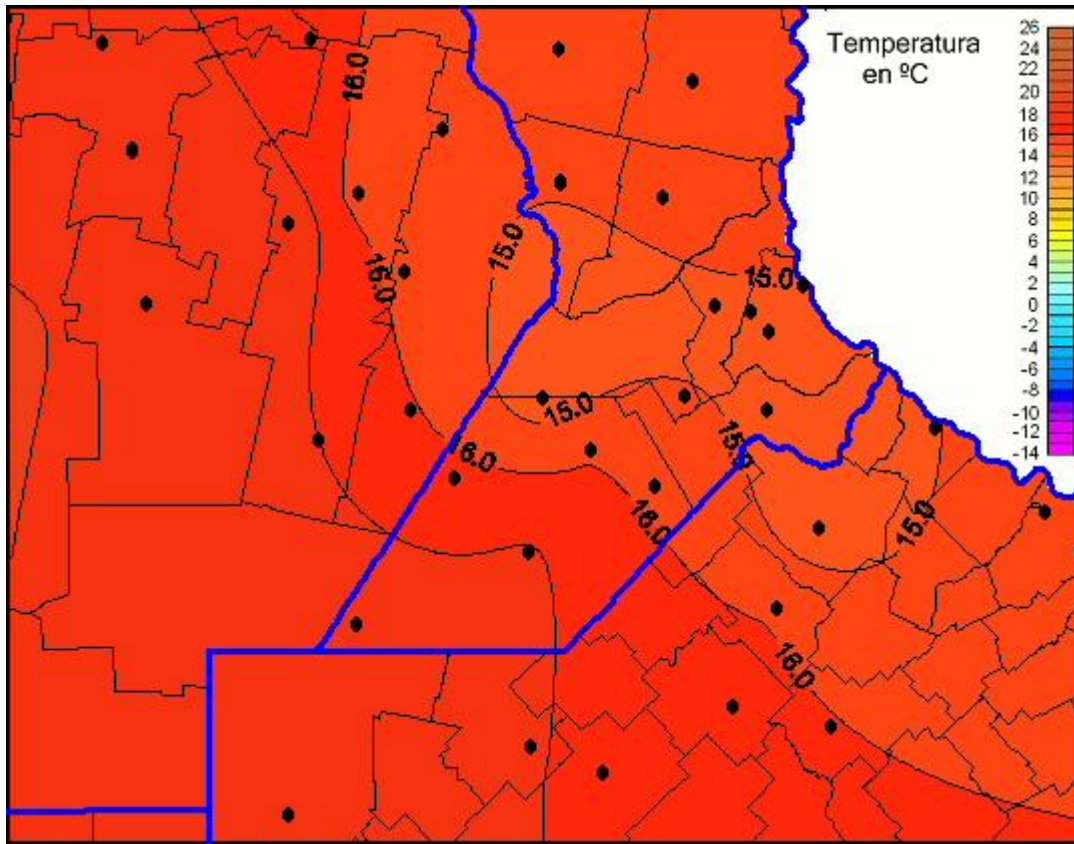

Temperaturas Mínimas

Mapa de temperaturas mínimas de las las últimas 24 horas.
(Desde las 8:00AM hasta las 8:00AM). Se actualiza a las 10:00hs.