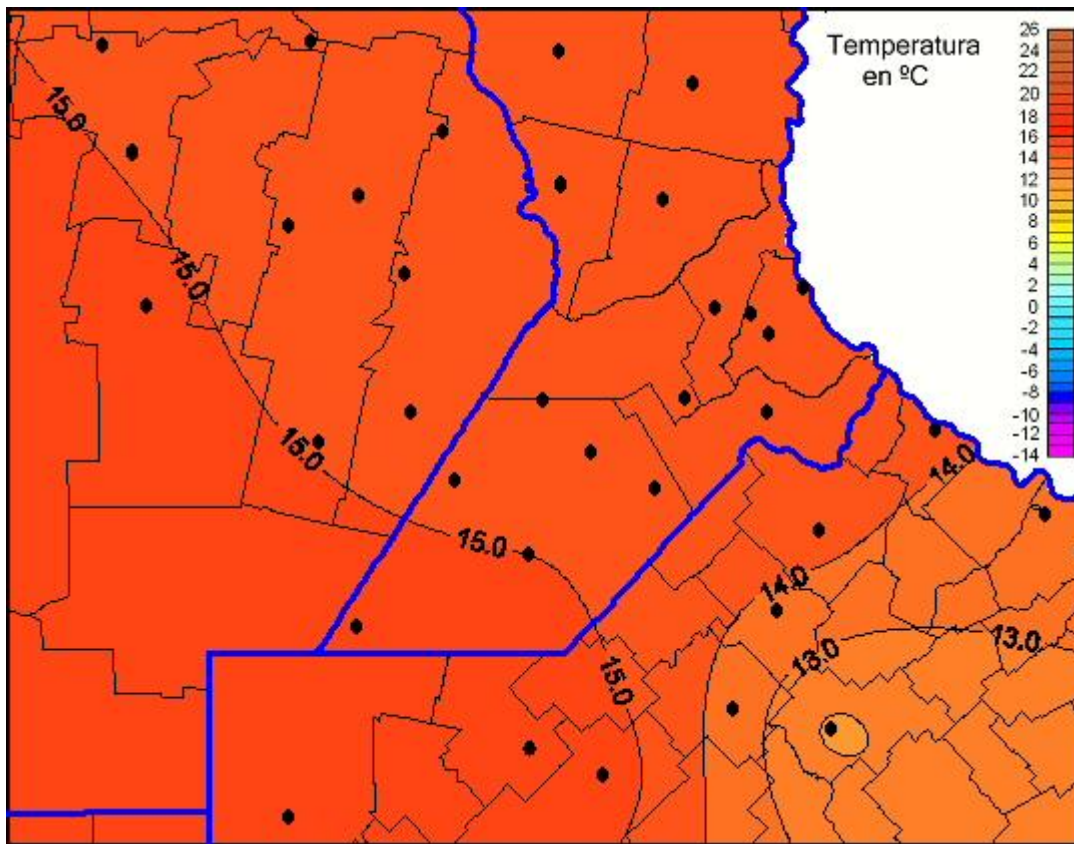

Temperaturas Mínimas

Mapa de temperaturas mínimas de las las últimas 24 horas.
(Desde las 8:00AM hasta las 8:00AM). Se actualiza a las 10:00hs.