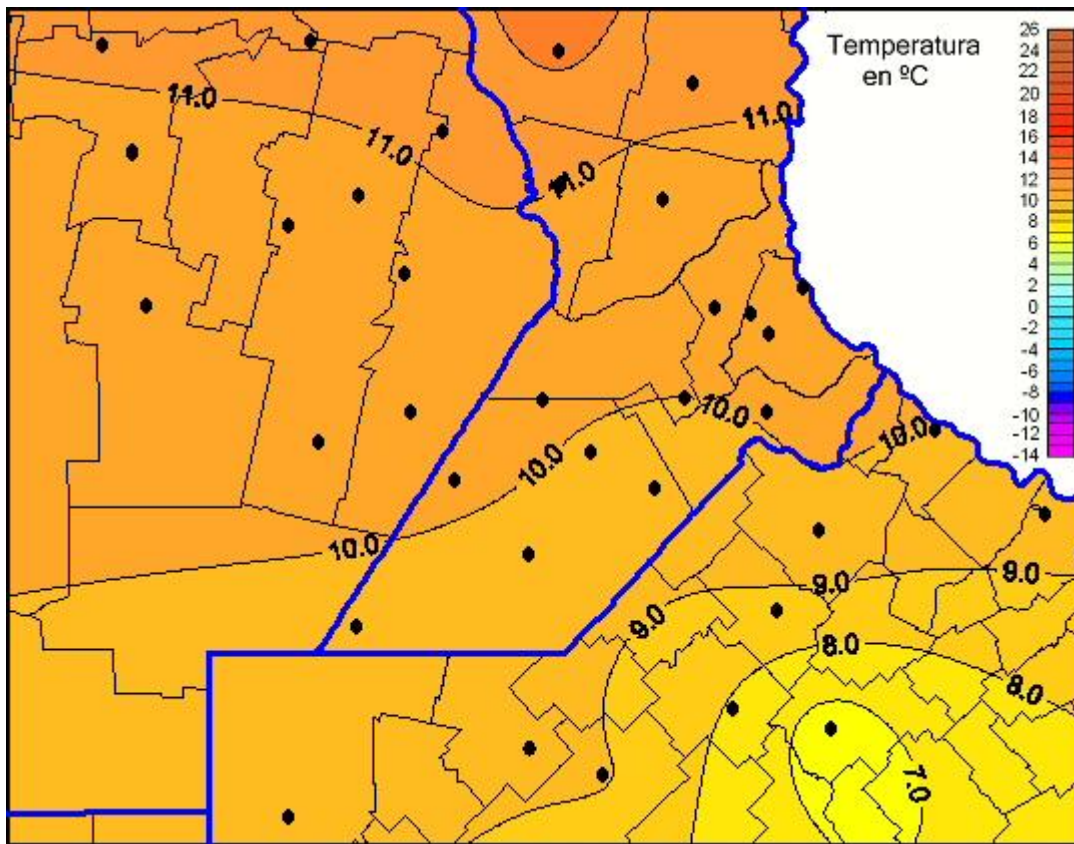

Temperaturas Mínimas

Mapa de temperaturas mínimas de las las últimas 24 horas.
(Desde las 8:00AM hasta las 8:00AM). Se actualiza a las 10:00hs.