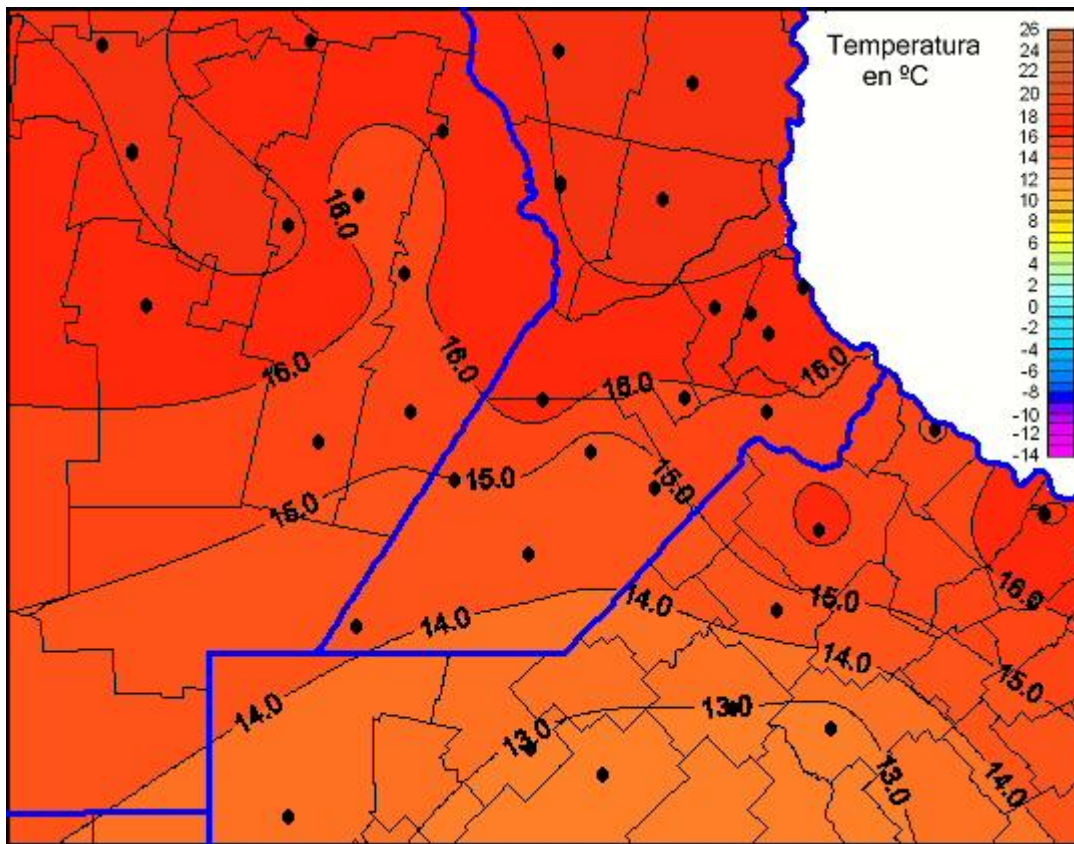

Temperaturas Mínimas

Mapa de temperaturas mínimas de las últimas 24 horas.
(Desde las 8:00AM hasta las 8:00AM). Se actualiza a las 10:00hs.