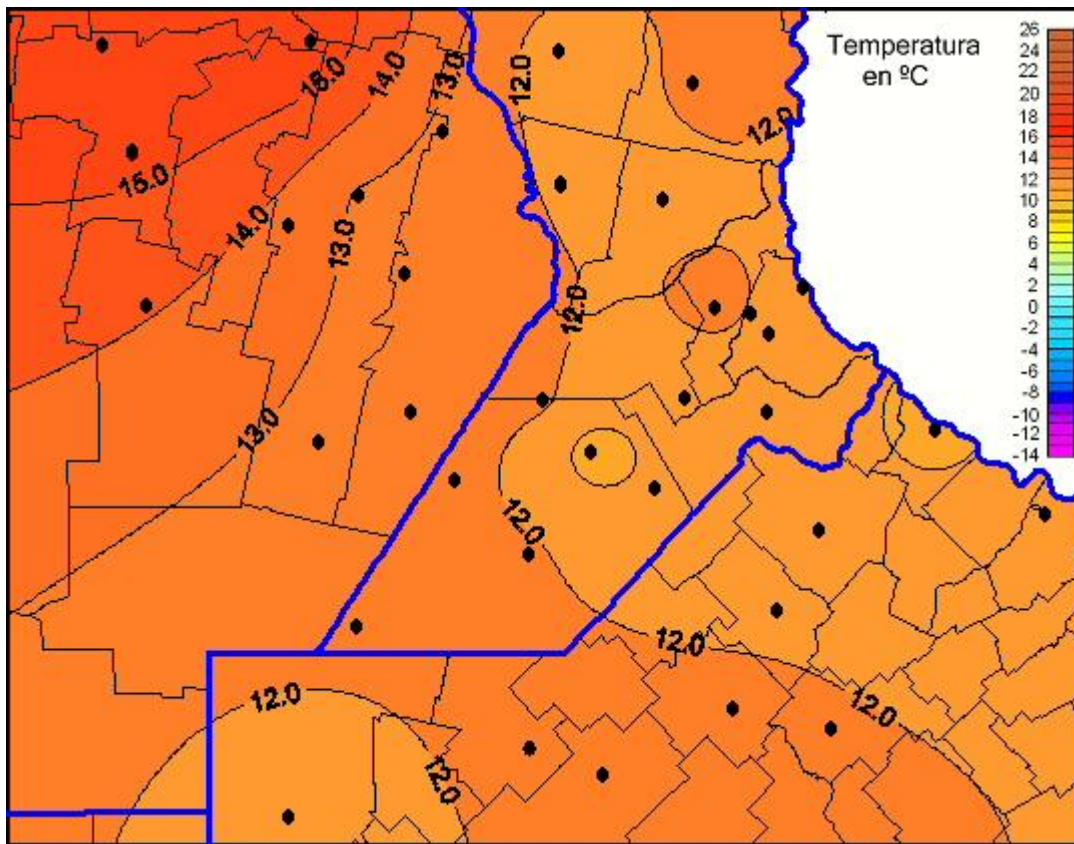

## Temperaturas Mínimas

Mapa de temperaturas mínimas de las últimas 120 horas.  
(Desde las 8:00AM hasta las 8:00AM). Se actualiza a las 10:00hs.